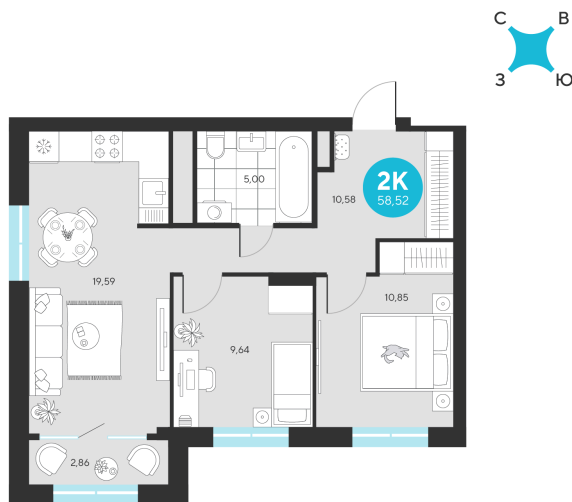

Номер: 408

2 комнатная 58.52 м²

Отсканируйте QR-код и
смотрите на сайте sever-
group.ru

~~11 306 064 руб.~~

10 668 196 руб.

В ипотеку от 42 733 руб.

При 100% оплате

Предчистовая отделка

Проект	Эхо Леса	Этаж	22
Секция	2	Сдача	1 кв. 2028

19.06.2026 12:17 (Мск)

Не является публичной офертой, цена может быть скорректирована.
Информация взята с сайта «sever-group.ru».

На этаже 22

2 комнатная 58.52 м²

19.06.2026 12:17 (Мск)

Не является публичной офертой, цена может быть скорректирована.
Информация взята с сайта «sever-group.ru».

2 комнатная 58.52 м²

19.06.2026 12:17 (Мск)

Не является публичной офертой, цена может быть скорректирована.
Информация взята с сайта «sever-group.ru».