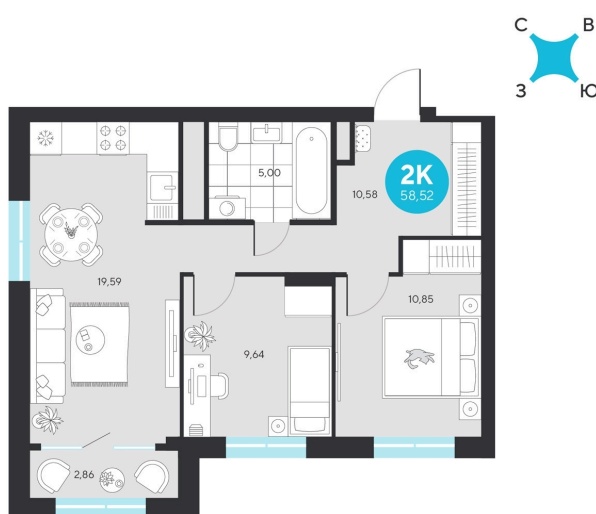

Номер: 408

Отсканируйте QR-код и
смотрите на сайте sever-
group.ru

2 комнатная 58.52 м²

~~9 392 460 руб.~~**8 631 700 руб.**В ипотеку от **33 870 руб.**

Этаж 22

Секция 2

Сдача 1 кв. 2028

10.12.2025 21:05 (Мск)

Не является публичной офертой, цена может быть скорректирована. Информация взята с сайта «sever-group.ru»

На этаже 22

2 комнатная 58.52 м²

10.12.2025 21:05 (Мск)

Не является публичной офертой, цена может быть скорректирована. Информация взята с сайта «sever-group.ru»

2 комнатная 58.52 м²

10.12.2025 21:05 (Мск)

Не является публичной офертой, цена может быть скорректирована. Информация взята с сайта «sever-group.ru»