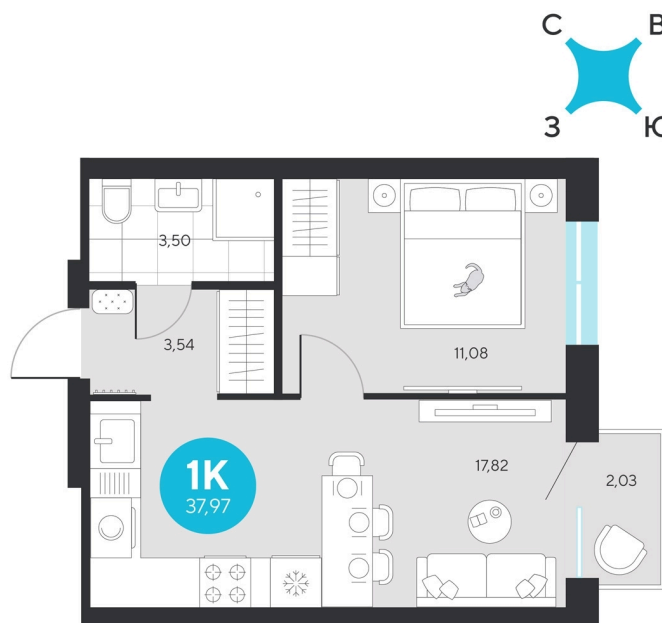

Номер: 840

1 комнатная 37.97 м²

Отсканируйте QR-код и
смотрите на сайте sever-
group.ru

7 244 676 руб.

В ипотеку от 29 020 руб.

При 100% оплате

Предчистовая отделка

Проект	Эхо Леса	Этаж	9
Секция	5	Сдача	1 кв. 2028

30.05.2026 18:54 (Мск)

Не является публичной офертой, цена может быть скорректирована.
Информация взята с сайта «sever-group.ru».

На этаже 9

1 комнатная 37.97 м²

30.05.2026 18:54 (Мск)

Не является публичной офертой, цена может быть скорректирована.
Информация взята с сайта «sever-group.ru».

1 комнатная 37.97 м²

30.05.2026 18:54 (Мск)

Не является публичной офертой, цена может быть скорректирована.
Информация взята с сайта «sever-group.ru».