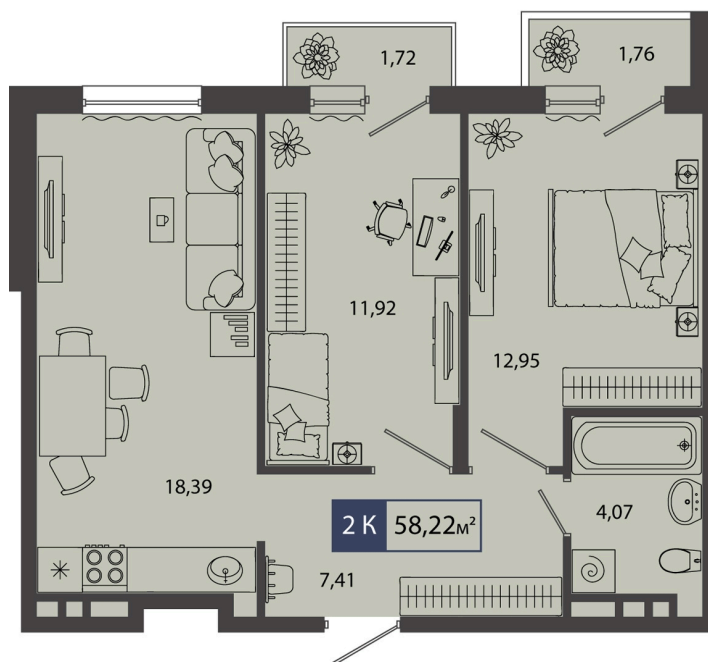

Номер: 10

2 комнатная 58.22 м²

Отсканируйте QR-код и
смотрите на сайте sever-
group.ru

9 262 802 руб.

В ипотеку от 28 102 руб.

Предчистовая отделка

Проект	Смородина	Корпус	ГП 12 - 3 очередь
Этаж	2	Секция	1

11.04.2026 09:00 (Мск)

Не является публичной офертой, цена может быть скорректирована. Информация взята с сайта «sever-group.ru»

На этаже 2

2 комнатная 58.22 м²

11.04.2026 09:00 (Мск)

Не является публичной офертой, цена может быть скорректирована. Информация взята с сайта «sever-group.ru»

На генплане ГП 12 - 3 очередь

2 комнатная 58.22 м²

11.04.2026 09:00 (Мск)

Не является публичной офертой, цена может быть скорректирована. Информация взята с сайта «sever-group.ru»