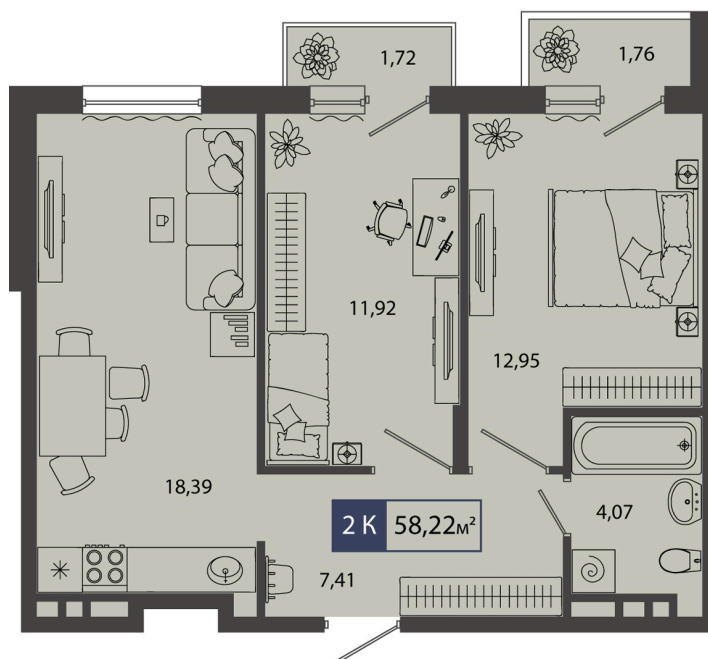

Номер: 10

2 комнатная 58.22 м²

Отсканируйте QR-код и
смотрите на сайте sever-group.ru

9 967 264 руб.

В ипотеку от 30 239 руб.

Предчистовая отделка

Проект	Смородина	Корпус	ГП 12 - 3 очередь
Этаж	2	Секция	1
Сдача	4 кв. 2026		

31.05.2026 16:50 (Мск)

Не является публичной офертой, цена может быть скорректирована.
Информация взята с сайта «sever-group.ru».

На этаже 2

2 комнатная 58.22 м²

31.05.2026 16:50 (Мск)

Не является публичной офертой, цена может быть скорректирована.
Информация взята с сайта «sever-group.ru».

На генплане ГП 12 - 3 очередь

2 комнатная 58.22 м²

31.05.2026 16:50 (Мск)

Не является публичной офертой, цена может быть скорректирована.
Информация взята с сайта «sever-group.ru».