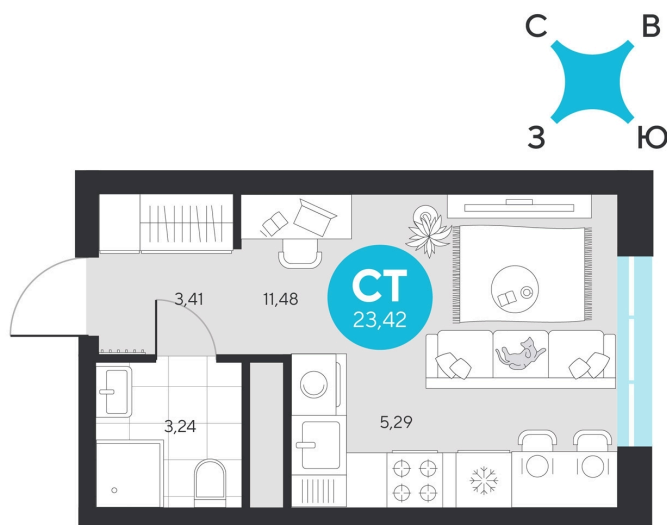

Номер: 851

Студия 23.42 м²

Отсканируйте QR-код и
смотрите на сайте sever-
group.ru

~~4 927 568 руб.~~

4 648 870 руб.

В ипотеку от 18 622 руб.

При 100% оплате

Предчистовая отделка

Проект	Эхо Леса	Этаж	10
Секция	5	Сдача	1 кв. 2028

11.04.2026 11:27 (Мск)

Не является публичной офертой, цена может быть скорректирована. Информация взята с сайта «sever-group.ru»

На этаже 10

Студия 23.42 м²

11.04.2026 11:27 (Мск)

Не является публичной офертой, цена может быть скорректирована. Информация взята с сайта «sever-group.ru»

Студия 23.42 м²

11.04.2026 11:27 (Мск)

Не является публичной офертой, цена может быть скорректирована. Информация взята с сайта «sever-group.ru»