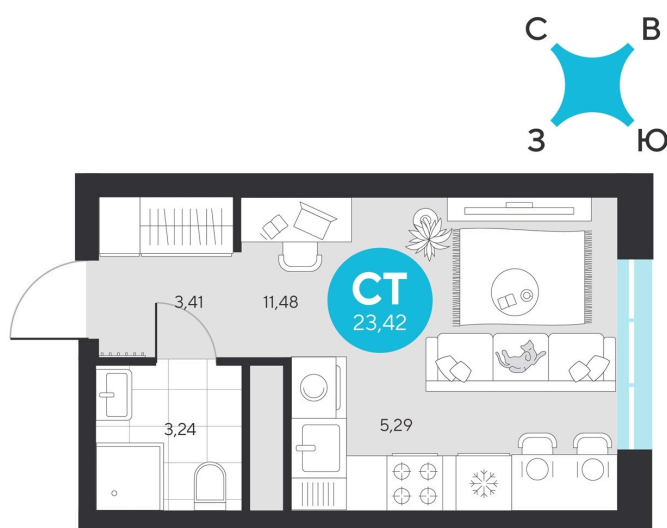

Номер: 851

Студия 23.42 м²

Отсканируйте QR-код и
смотрите на сайте sever-
group.ru

4 791 732 руб.

В ипотеку от 16 773 руб.

При 100% оплате

Предчистовая отделка

Проект	Эхо Леса	Этаж	10
Секция	5	Сдача	1 кв. 2028

31.05.2026 02:50 (Мск)

Не является публичной офертой, цена может быть скорректирована.
Информация взята с сайта «sever-group.ru».

На этаже 10

Студия 23.42 м²

31.05.2026 02:50 (Мск)

Не является публичной офертой, цена может быть скорректирована.
Информация взята с сайта «sever-group.ru».

Студия 23.42 м²

31.05.2026 02:50 (Мск)

Не является публичной офертой, цена может быть скорректирована.
Информация взята с сайта «sever-group.ru».