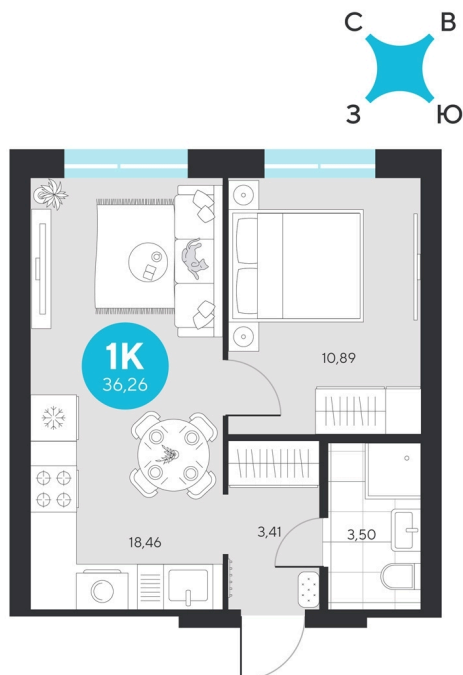

Номер: 448

Отсканируйте QR-код и
смотрите на сайте sever-
group.ru

1 комнатная 36.26 м²

~~7 219 366 руб.~~

6 809 628 руб.

В ипотеку от 27 277 руб.

При 100% оплате

Предчистовая отделка

Проект	Эхо Леса	Этаж	5
Секция	3	Сдача	1 кв. 2028

11.04.2026 12:10 (Мск)

Не является публичной офертой, цена может быть скорректирована. Информация взята с сайта «sever-group.ru»

На этаже 5

1 комнатная 36.26 м²

11.04.2026 12:10 (Мск)

Не является публичной офертой, цена может быть скорректирована. Информация взята с сайта «sever-group.ru»

1 комнатная 36.26 м²

11.04.2026 12:10 (Мск)

Не является публичной офертой, цена может быть скорректирована. Информация взята с сайта «sever-group.ru»