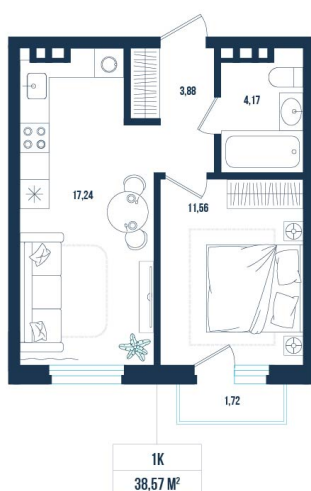

Номер: 15

1 комнатная 38.57 м²

Отсканируйте QR-код и
смотрите на сайте sever-
group.ru

6 699 609 руб.

В ипотеку от 20 326 руб.

Предчистовая отделка

Проект	Смородина	Корпус	ГП 12 - 3 очередь
Этаж	2	Секция	1
Сдача	4 кв. 2026		

26.06.2026 22:00 (Мск)

Не является публичной офертой, цена может быть скорректирована.
Информация взята с сайта «sever-group.ru».

На этаже 2

1 комнатная 38.57 м²

26.06.2026 22:00 (Мск)

Не является публичной офертой, цена может быть скорректирована.
Информация взята с сайта «sever-group.ru».

На генплане ГП 12 - 3 очередь

1 комнатная 38.57 м²

26.06.2026 22:00 (Мск)

Не является публичной офертой, цена может быть скорректирована.
Информация взята с сайта «sever-group.ru».