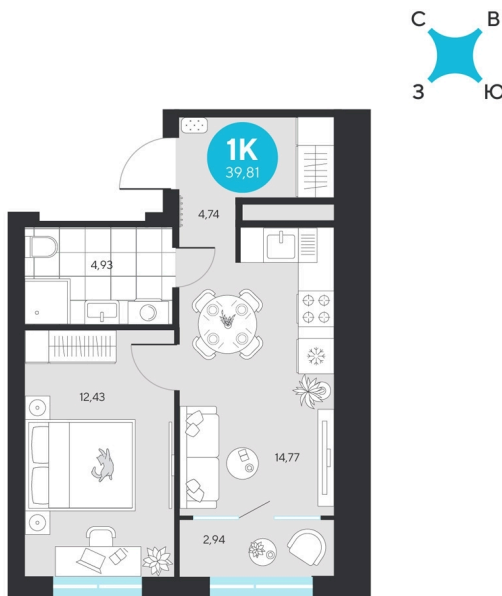

Номер: 295

1 комнатная 39.81 м²

Отсканируйте QR-код и
смотрите на сайте sever-
group.ru

~~7 997 829 руб.~~

7 543 995 руб.

В ипотеку от 30 219 руб.

При 100% оплате

Предчистовая отделка

Проект	Эхо Леса	Этаж	10
Секция	2	Сдача	1 кв. 2028

11.04.2026 10:51 (Мск)

Не является публичной офертой, цена может быть скорректирована. Информация взята с сайта «sever-group.ru»

На этаже 10

1 комнатная 39.81 м²

11.04.2026 10:51 (Мск)

Не является публичной офертой, цена может быть скорректирована. Информация взята с сайта «sever-group.ru»

1 комнатная 39.81 м²

11.04.2026 10:51 (Мск)

Не является публичной офертой, цена может быть скорректирована. Информация взята с сайта «sever-group.ru»