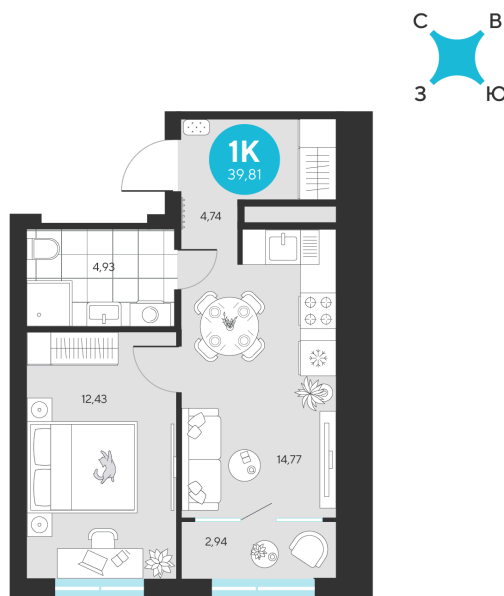

Номер: 295

1 комнатная 39.81 м²

Отсканируйте QR-код и
смотрите на сайте sever-
group.ru

~~8 240 670 руб.~~

7 774 893 руб.

В ипотеку от 27 215 руб.

При 100% оплате

Предчистовая отделка

Проект	Эхо Леса	Этаж	10
Секция	2	Сдача	1 кв. 2028

13.06.2026 08:05 (Мск)

Не является публичной офертой, цена может быть скорректирована.
Информация взята с сайта «sever-group.ru».

На этаже 10

1 комнатная 39.81 м²

13.06.2026 08:05 (Мск)

Не является публичной офертой, цена может быть скорректирована.
Информация взята с сайта «sever-group.ru».

1 комнатная 39.81 м²

13.06.2026 08:05 (Мск)

Не является публичной офертой, цена может быть скорректирована.
Информация взята с сайта «sever-group.ru».