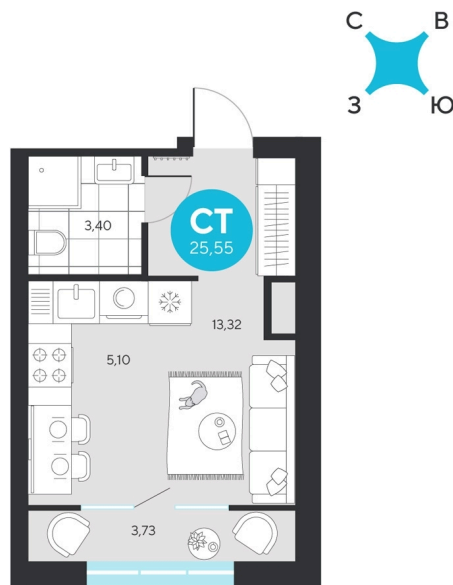

# Студия 25.55 м<sup>2</sup>

Отсканируйте QR-код и  
смотрите на сайте sever-  
group.ru

~~5 018 020 руб.~~

4 734 415 руб.

В ипотеку от 18 965 руб.

При 100% оплате

Предчистовая отделка

Проект	Эхо Леса	Этаж	17
Секция	2	Сдача	1 кв. 2028

# На этаже 17

Студия 25.55 м<sup>2</sup>

03.04.2026 00:21 (Мск)

Не является публичной офертой, цена может быть скорректирована. Информация взята с сайта «sever-group.ru»

Студия 25.55 м<sup>2</sup>

03.04.2026 00:21 (Мск)