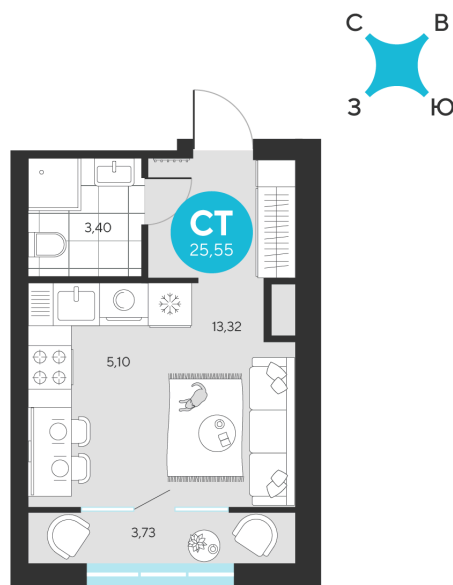

Номер: 357

Студия 25.55 м²

Отсканируйте QR-код и
смотрите на сайте sever-
group.ru

~~5 641 440 руб.~~

4 097 990 руб.

В ипотеку от 14 345 руб.

Предчистовая отделка

Проект	Эхо Леса	Этаж	17
Секция	2	Сдача	1 кв. 2028

13.06.2026 06:46 (Мск)

Не является публичной офертой, цена может быть скорректирована.
Информация взята с сайта «sever-group.ru».

На этаже 17

Студия 25.55 м²

13.06.2026 06:46 (Мск)

Не является публичной офертой, цена может быть скорректирована.
Информация взята с сайта «sever-group.ru».

Студия 25.55 м²

13.06.2026 06:46 (Мск)

Не является публичной офертой, цена может быть скорректирована.
Информация взята с сайта «sever-group.ru».