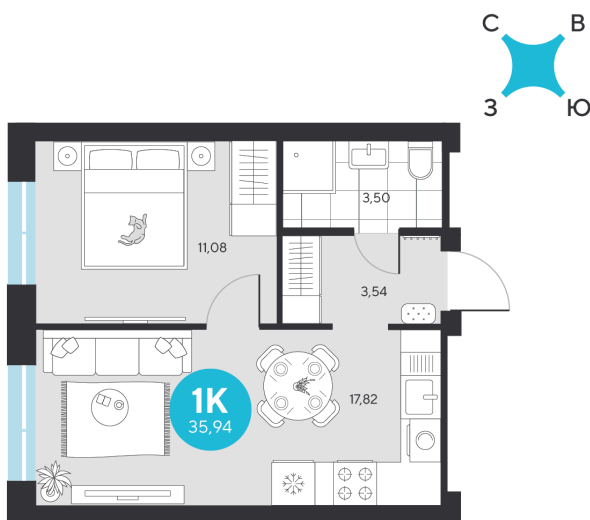

# 1 комнатная 35.94 м<sup>2</sup>

Отсканируйте QR-код и  
смотрите на сайте sever-  
group.ru

~~7 633 656 руб.~~

**7 202 376 руб.**

В ипотеку от 28 850 руб.

При 100% оплате

Предчистовая отделка

Проект	Эхо Леса	Этаж	21
Секция	1	Сдача	1 кв. 2028

# На этаже 21

1 комнатная 35.94 м<sup>2</sup>

13.06.2026 06:58 (Мск)

Не является публичной офертой, цена может быть скорректирована.  
Информация взята с сайта «sever-group.ru».

1 комнатная 35.94 м<sup>2</sup>