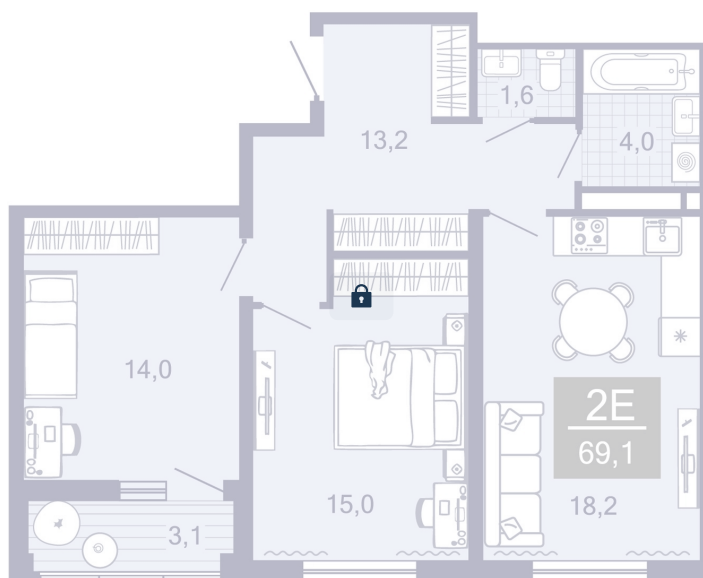

# 2 комнатная 69.1 м<sup>2</sup>

Отсканируйте QR-код и  
смотрите на сайте sever-  
group.ru

## Цена по запросу

Предчистовая отделка

Проект	Дабл-Дабл	Корпус	ГП-1 - 1 очередь
Этаж	8	Секция	1
Сдача	Сдан		

30.05.2026 19:07 (Мск)

Не является публичной офертой, цена может быть скорректирована.  
Информация взята с сайта «sever-group.ru».