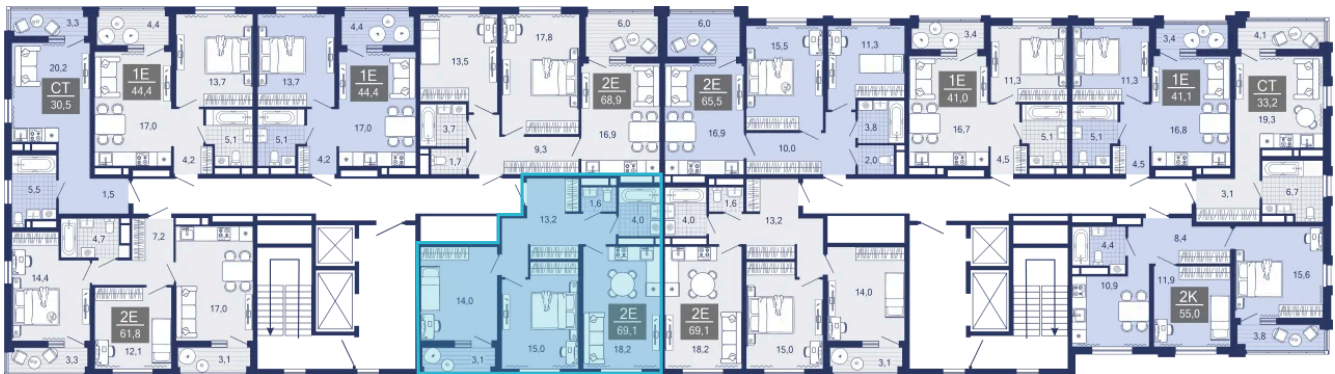

Номер: 42

2 комнатная 69.1 м²

Отсканируйте QR-код и
смотрите на сайте sever-
group.ru

12 085 590 руб.

В ипотеку от 36 666 руб.

Предчистовая отделка

Проект	Дабл-Дабл	Корпус	ГП-1 - 1 очередь
Этаж	8	Секция	1
Сдача	3 кв. 2028		

11.04.2026 12:11 (Мск)

Не является публичной офертой, цена может быть скорректирована. Информация взята с сайта «sever-group.ru»

На этаже 8

2 комнатная 69.1 м²

11.04.2026 12:11 (Мск)

Не является публичной офертой, цена может быть скорректирована. Информация взята с сайта «sever-group.ru»

На генплане ГП-1 - 1 очередь

2 комнатная 69.1 м²

11.04.2026 12:11 (Мск)

Не является публичной офертой, цена может быть скорректирована. Информация взята с сайта «sever-group.ru»