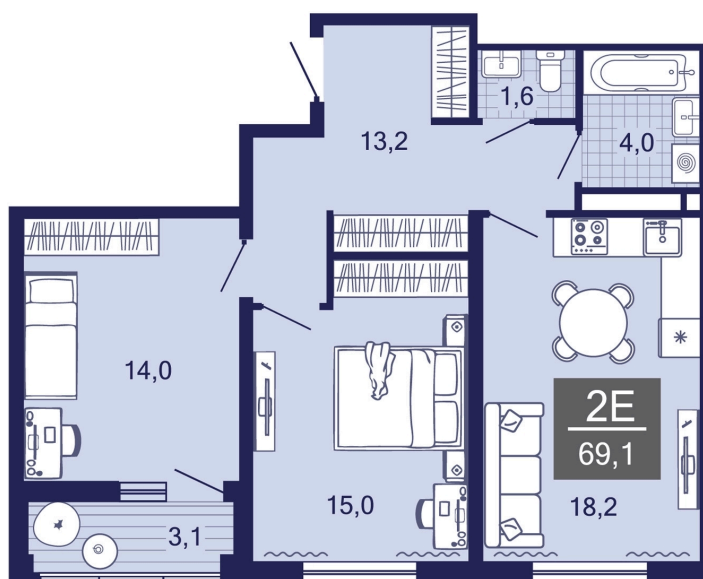

Номер: 42

2 комнатная 69.1 м²

Отсканируйте QR-код и
смотрите на сайте sever-
group.ru

12 085 590 руб.

В ипотеку от 36 666 руб.

Предчистовая отделка

Проект	Дабл-Дабл	Корпус	ГП-1 - 1 очередь
Этаж	8	Секция	1
Сдача	3 кв. 2028		

11.04.2026 12:11 (Мск)

Не является публичной офертой, цена может быть скорректирована. Информация взята с сайта «sever-group.ru»

На этаже 8

2 комнатная 69.1 м²

11.04.2026 12:11 (Мск)

Не является публичной офертой, цена может быть скорректирована. Информация взята с сайта «sever-group.ru»

На генплане ГП-1 - 1 очередь

2 комнатная 69.1 м²

11.04.2026 12:11 (Мск)

Не является публичной офертой, цена может быть скорректирована. Информация взята с сайта «sever-group.ru»