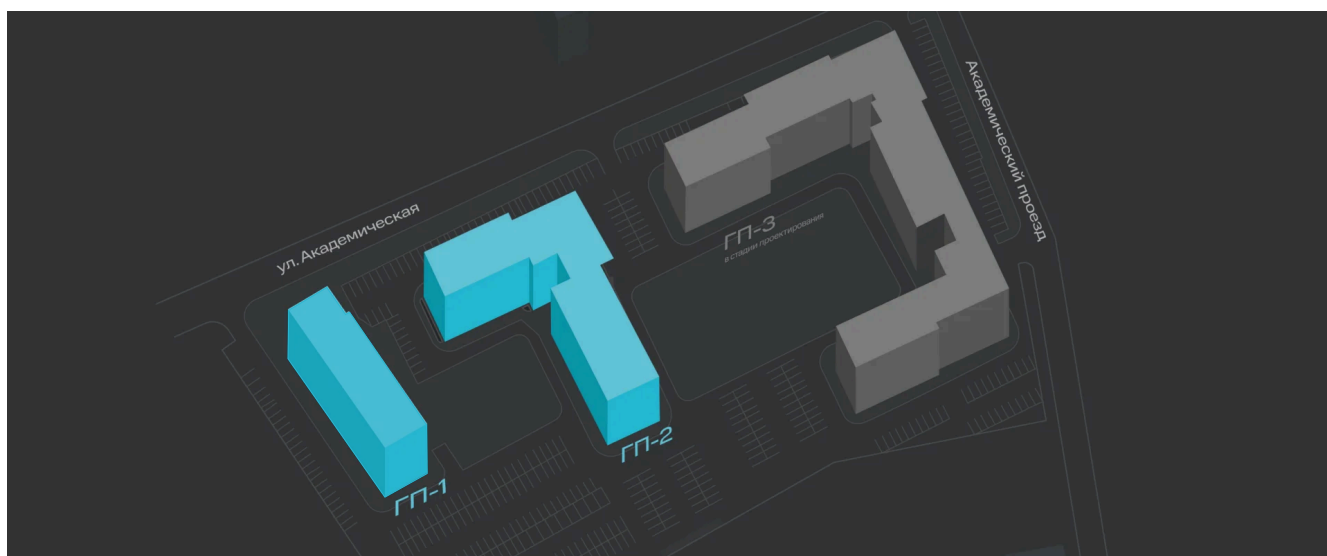

Номер: 42

2 комнатная 69.1 м²

Отсканируйте QR-код и
смотрите на сайте sever-
group.ru

12 085 590 руб.

В ипотеку от 36 666 руб.

Предчистовая отделка

Проект	Дабл-Дабл	Корпус	ГП-1 - 1 очередь
Этаж	8	Секция	1
Сдача	3 кв. 2028		

11.04.2026 12:11 (Мск)

Не является публичной офертой, цена может быть скорректирована. Информация взята с сайта «sever-group.ru»

На этаже 8

2 комнатная 69.1 м²

11.04.2026 12:11 (Мск)

Не является публичной офертой, цена может быть скорректирована. Информация взята с сайта «sever-group.ru»

На генплане ГП-1 - 1 очередь

2 комнатная 69.1 м²

11.04.2026 12:11 (Мск)

Не является публичной офертой, цена может быть скорректирована. Информация взята с сайта «sever-group.ru»