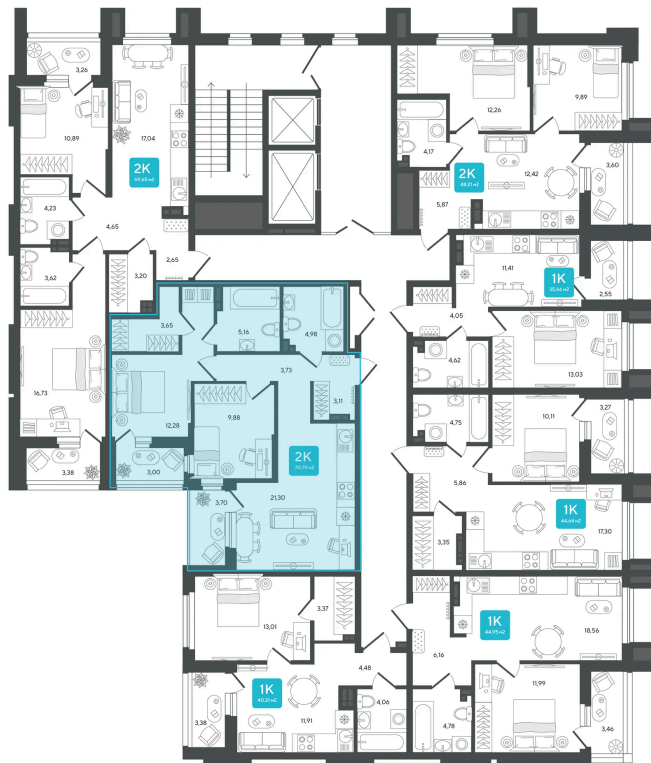

Номер: 100

2 комнатная 70.79 м²

Отсканируйте QR-код и
смотрите на сайте sever-
group.ru

9 242 342 руб.

В ипотеку от 24 531 руб.

Предчистовая отделка

Проект	Дабл-Дабл	Корпус	ГП-2 - 2 очередь
Этаж	2	Секция	2
Сдача	3 кв. 2028		

02.06.2026 19:17 (Мск)

Не является публичной офертой, цена может быть скорректирована.
Информация взята с сайта «sever-group.ru».

На этаже 2

2 комнатная 70.79 м²

02.06.2026 19:17 (Мск)

Не является публичной офертой, цена может быть скорректирована.
Информация взята с сайта «sever-group.ru».

На генплане ГП-2 - 2 очередь

2 комнатная 70.79 м²

02.06.2026 19:17 (Мск)

Не является публичной офертой, цена может быть скорректирована.
Информация взята с сайта «sever-group.ru».