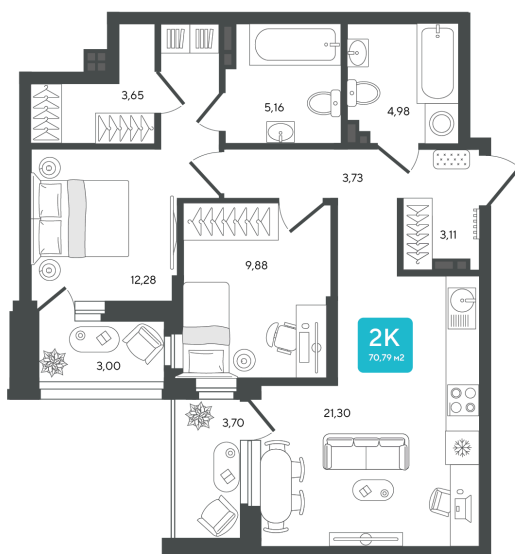

Номер: 100

2 комнатная 70.79 м²

Отсканируйте QR-код и
смотрите на сайте sever-
group.ru

9 242 342 руб.

В ипотеку от 24 531 руб.

Предчистовая отделка

Проект	Дабл-Дабл	Корпус	ГП-2 - 2 очередь
Этаж	2	Секция	2
Сдача	3 кв. 2028		

02.06.2026 19:17 (Мск)

Не является публичной офертой, цена может быть скорректирована.
Информация взята с сайта «sever-group.ru».

На этаже 2

2 комнатная 70.79 м²

02.06.2026 19:17 (Мск)

Не является публичной офертой, цена может быть скорректирована.
Информация взята с сайта «sever-group.ru».

На генплане ГП-2 - 2 очередь

2 комнатная 70.79 м²

02.06.2026 19:17 (Мск)

Не является публичной офертой, цена может быть скорректирована.
Информация взята с сайта «sever-group.ru».