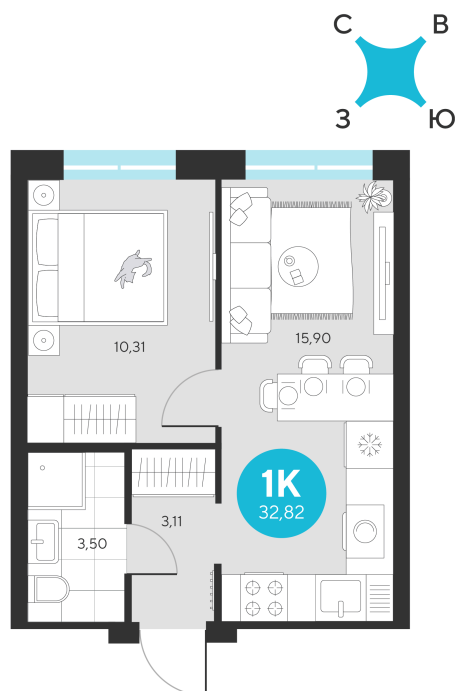

Номер: 742

1 комнатная 32.82 м²

Отсканируйте QR-код и
смотрите на сайте sever-
group.ru

~~7 013 634 руб.~~

6 616 512 руб.

В ипотеку от 23 160 руб.

При 100% оплате

Предчистовая отделка

Проект	Эхо Леса	Этаж	17
Секция	4	Сдача	1 кв. 2028

13.06.2026 06:49 (Мск)

Не является публичной офертой, цена может быть скорректирована.
Информация взята с сайта «sever-group.ru».

На этаже 17

1 комнатная 32.82 м²

13.06.2026 06:49 (Мск)

Не является публичной офертой, цена может быть скорректирована.
Информация взята с сайта «sever-group.ru».

1 комнатная 32.82 м²

13.06.2026 06:49 (Мск)

Не является публичной офертой, цена может быть скорректирована.
Информация взята с сайта «sever-group.ru».