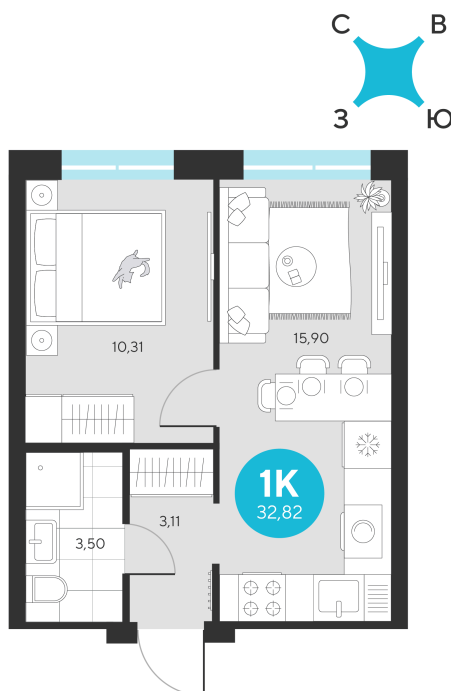

Номер: 742

1 комнатная 32.82 м²

Отсканируйте QR-код и
смотрите на сайте sever-
group.ru

~~7 013 634 руб.~~

6 616 512 руб.

В ипотеку от 23 160 руб.

При 100% оплате

Предчистовая отделка

Проект	Эхо Леса	Этаж	17
Секция	4	Сдача	1 кв. 2028

19.06.2026 12:06 (Мск)

Не является публичной офертой, цена может быть скорректирована.
Информация взята с сайта «sever-group.ru».

На этаже 17

1 комнатная 32.82 м²

19.06.2026 12:06 (Мск)

Не является публичной офертой, цена может быть скорректирована.
Информация взята с сайта «sever-group.ru».

1 комнатная 32.82 м²

19.06.2026 12:06 (Мск)

Не является публичной офертой, цена может быть скорректирована.
Информация взята с сайта «sever-group.ru».