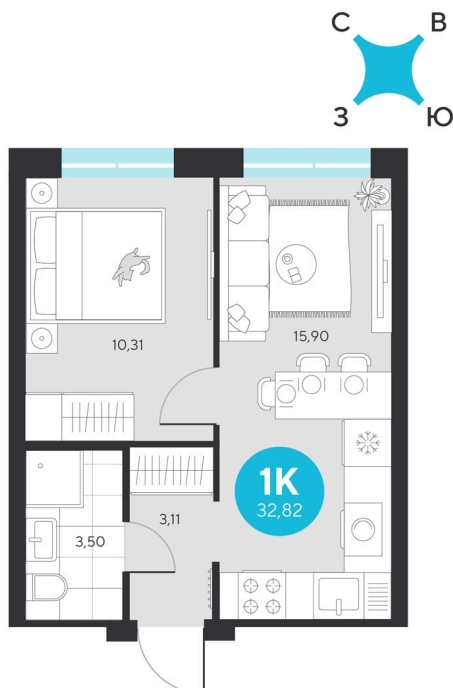

# 1 комнатная 32.82 м<sup>2</sup>

~~6 806 868 руб.~~

6 422 874 руб.

В ипотеку от 25 728 руб.

При 100% оплате

Предчистовая отделка

Проект	Эхо Леса	Этаж	17
Секция	4	Сдача	1 кв. 2028

11.04.2026 09:40 (Мск)

# На этаже 17

1 комнатная 32.82 м<sup>2</sup>

11.04.2026 09:40 (Мск)

Не является публичной офертой, цена может быть скорректирована. Информация взята с сайта «sever-group.ru»

1 комнатная 32.82 м<sup>2</sup>