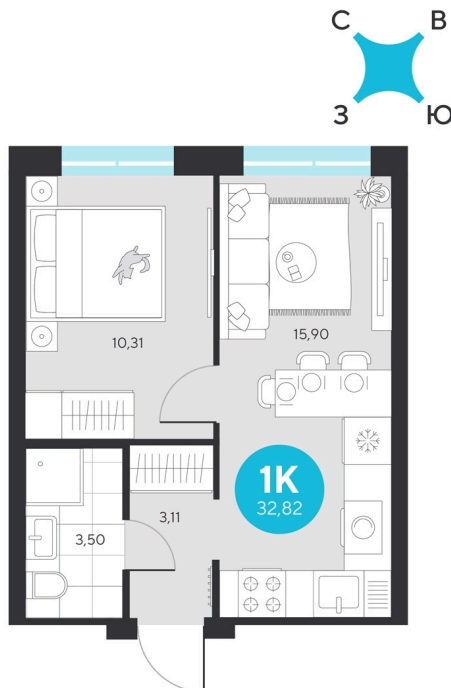

Номер: 742

Отсканируйте QR-код и
смотрите на сайте sever-
group.ru

1 комнатная 32.82 м²

~~6 806 868 руб.~~

6 422 874 руб.

В ипотеку от 25 728 руб.

При 100% оплате

Предчистовая отделка

| | | | |
|--------|----------|-------|------------|
| Проект | Эхо Леса | Этаж | 17 |
| Секция | 4 | Сдача | 1 кв. 2028 |

11.04.2026 08:58 (Мск)

Не является публичной офертой, цена может быть скорректирована. Информация взята с сайта «sever-group.ru»

На этаже 17

1 комнатная 32.82 м²

11.04.2026 08:58 (Мск)

Не является публичной офертой, цена может быть скорректирована. Информация взята с сайта «sever-group.ru»

1 комнатная 32.82 м²

11.04.2026 08:58 (Мск)