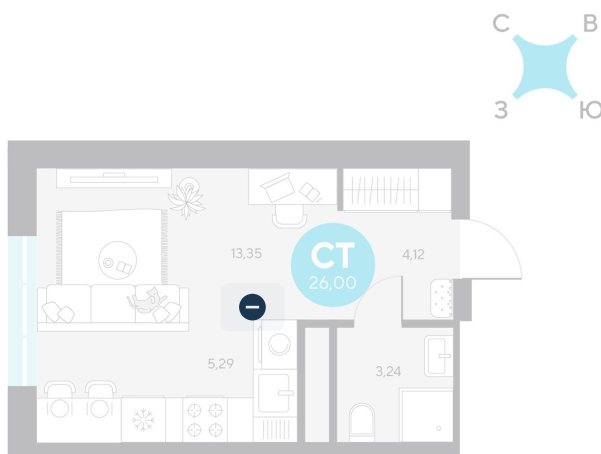

Номер: 774

Студия 26 м²

Отсканируйте QR-код и
смотрите на сайте sever-
group.ru

~~0 руб.~~

Цена по запросу

В ипотеку от 19 392 руб.

Предчистовая отделка

Проект	Эхо Леса	Этаж	2
Секция	5	Сдача	1 кв. 2028

16.04.2026 04:38 (Мск)

Не является публичной офертой, цена может быть скорректирована. Информация взята с сайта «sever-group.ru»

На этаже 2

Студия 26 м²

16.04.2026 04:38 (Мск)

Не является публичной офертой, цена может быть скорректирована. Информация взята с сайта «sever-group.ru»