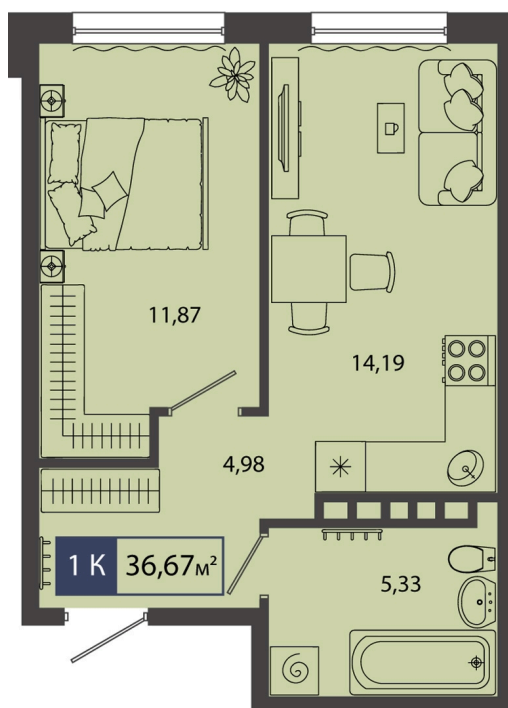

Номер: 41

1 комнатная 36.37 м²

Отсканируйте QR-код и
смотрите на сайте sever-
group.ru

6 384 247 руб.

В ипотеку от 19 369 руб.

Предчистовая отделка

Проект	Смородина	Корпус	ГП 10 - 3 очередь
Этаж	1	Секция	2

28.04.2026 17:37 (Мск)

Не является публичной офертой, цена может быть скорректирована. Информация взята с сайта «sever-group.ru»

На генплане ГП 10 - 3 очередь

1 комнатная 36.37 м²

28.04.2026 17:37 (Мск)

Не является публичной офертой, цена может быть скорректирована. Информация взята с сайта «sever-group.ru»