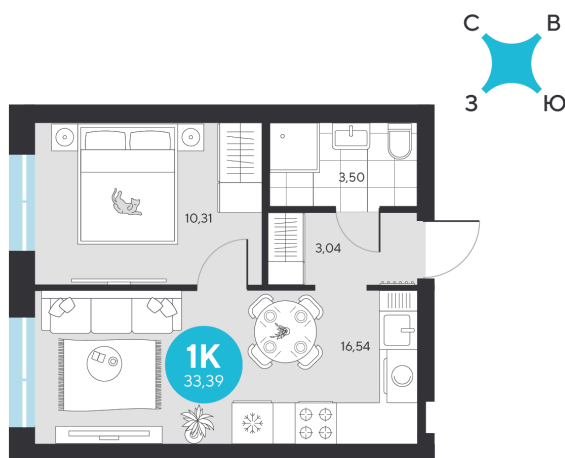

Номер: 195

1 комнатная 33.39 м²

Отсканируйте QR-код и
смотрите на сайте sever-
group.ru

~~7 409 241 руб.~~

6 988 527 руб.

В ипотеку от 24 463 руб.

При 100% оплате

Предчистовая отделка

Проект	Эхо Леса	Этаж	21
Секция	1	Сдача	1 кв. 2028

19.06.2026 12:29 (Мск)

Не является публичной офертой, цена может быть скорректирована.
Информация взята с сайта «sever-group.ru».

На этаже 21

1 комнатная 33.39 м²

19.06.2026 12:29 (Мск)

Не является публичной офертой, цена может быть скорректирована.
Информация взята с сайта «sever-group.ru».

1 комнатная 33.39 м²

19.06.2026 12:29 (Мск)

Не является публичной офертой, цена может быть скорректирована.
Информация взята с сайта «sever-group.ru».