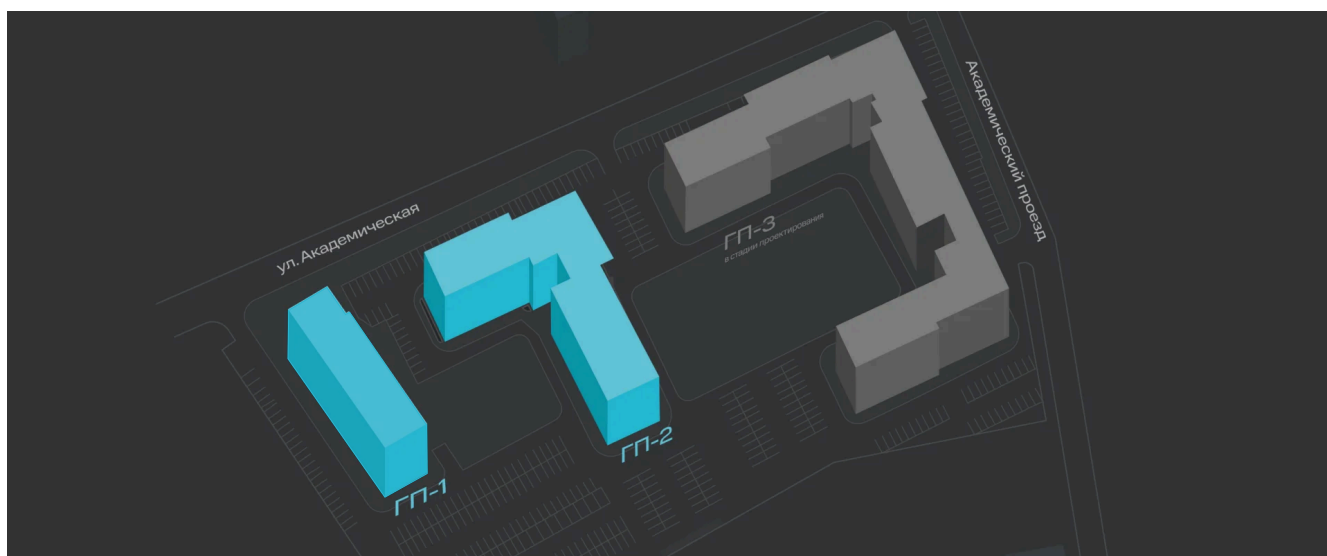

# На этаже 8

2 комнатная 61.8 м<sup>2</sup>

11.04.2026 10:34 (Мск)

Не является публичной офертой, цена может быть скорректирована. Информация взята с сайта «sever-group.ru»

# На генплане ГП-1 - 1 очередь

2 комнатная 61.8 м<sup>2</sup>

11.04.2026 10:34 (Мск)

Не является публичной офертой, цена может быть скорректирована. Информация взята с сайта «sever-group.ru»