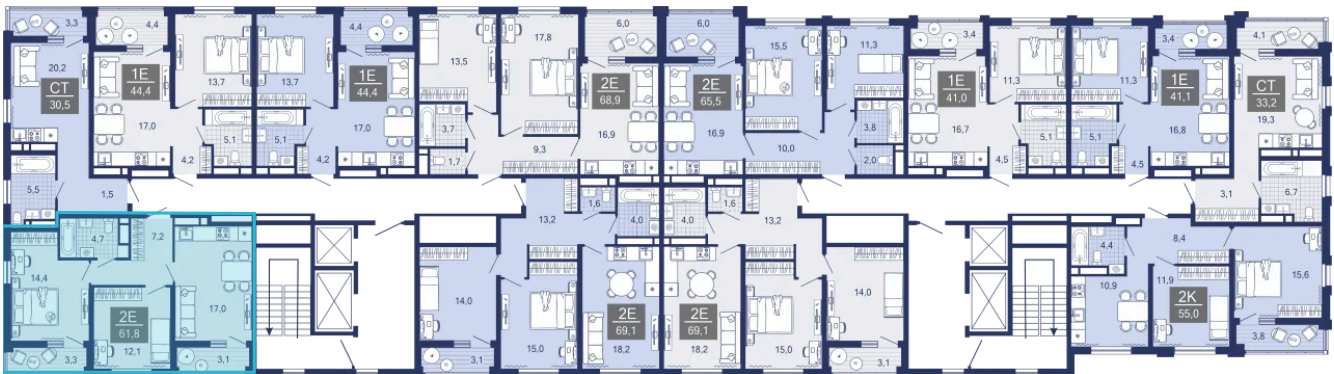

# 2 комнатная 61.8 м<sup>2</sup>

Отсканируйте QR-код и  
смотрите на сайте sever-  
group.ru

11 198 160 руб.

В ипотеку от 33 974 руб.

Предчистовая отделка

Проект	Дабл-Дабл	Корпус	ГП-1 - 1 очередь
Этаж	8	Секция	1
Сдача	3 кв. 2028		

# На этаже 8

2 комнатная 61.8 м<sup>2</sup>

11.04.2026 10:34 (Мск)

Не является публичной офертой, цена может быть скорректирована. Информация взята с сайта «sever-group.ru»

# На генплане ГП-1 - 1 очередь

2 комнатная 61.8 м<sup>2</sup>

11.04.2026 10:34 (Мск)

Не является публичной офертой, цена может быть скорректирована. Информация взята с сайта «sever-group.ru»