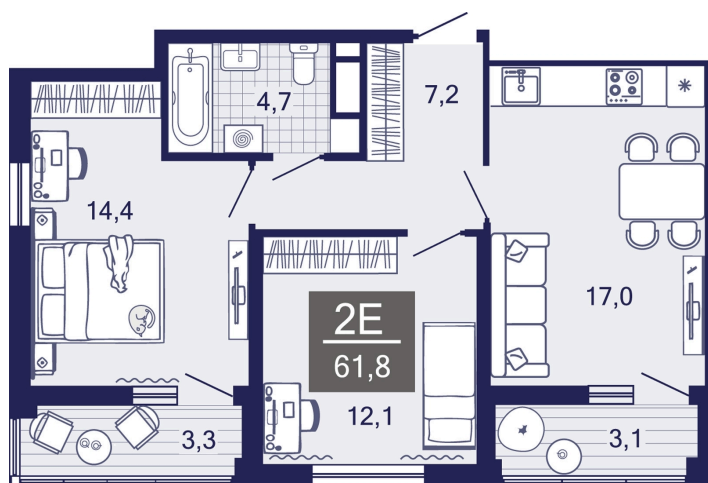

Номер: 37

# 2 комнатная 61.8 м<sup>2</sup>

Отсканируйте QR-код и  
смотрите на сайте sever-  
group.ru

11 198 160 руб.

В ипотеку от 33 974 руб.

Предчистовая отделка

Проект	Дабл-Дабл	Корпус	ГП-1 - 1 очередь
Этаж	8	Секция	1
Сдача	3 кв. 2028		

# На этаже 8

2 комнатная 61.8 м<sup>2</sup>

11.04.2026 10:34 (Мск)

Не является публичной офертой, цена может быть скорректирована. Информация взята с сайта «sever-group.ru»

# На генплане ГП-1 - 1 очередь

2 комнатная 61.8 м<sup>2</sup>

11.04.2026 10:34 (Мск)

Не является публичной офертой, цена может быть скорректирована. Информация взята с сайта «sever-group.ru»