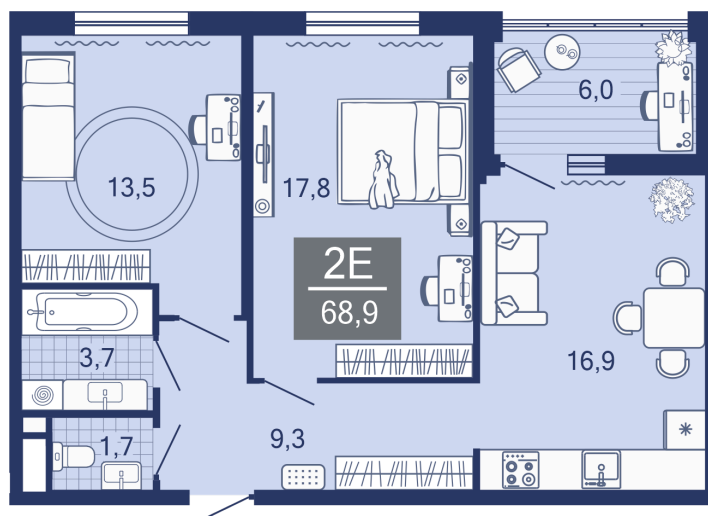

Номер: 83

2 комнатная 63.7 м²

Отсканируйте QR-код и
смотрите на сайте sever-
group.ru

11 759 020 руб.

В ипотеку от 31 210 руб.

Предчистовая отделка

С лоджией

Проект	Дабл-Дабл	Корпус	ГП-1 - 1 очередь
Этаж	15	Секция	1
Сдача	Сдан		

25.06.2026 07:24 (Мск)

Не является публичной офертой, цена может быть скорректирована.
Информация взята с сайта «sever-group.ru».

На этаже 15

2 комнатная 63.7 м²

25.06.2026 07:24 (Мск)

Не является публичной офертой, цена может быть скорректирована.
Информация взята с сайта «sever-group.ru».

На генплане ГП-1 - 1 очередь

2 комнатная 63.7 м²

25.06.2026 07:24 (Мск)

Не является публичной офертой, цена может быть скорректирована.
Информация взята с сайта «sever-group.ru».