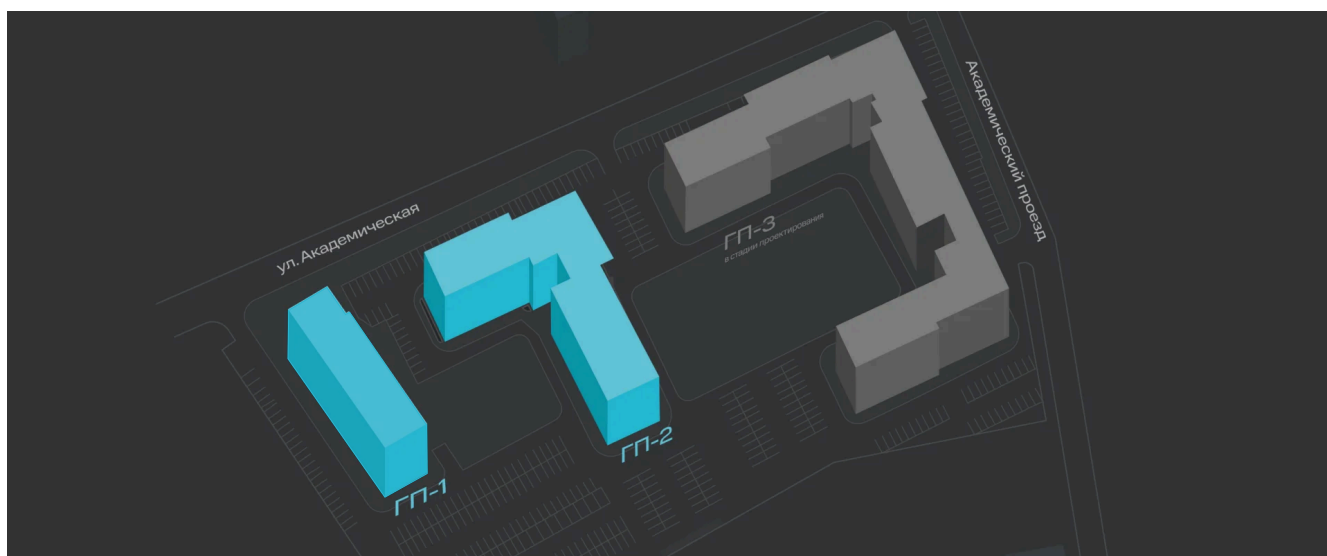

Номер: 83

2 комнатная 68.9 м²

Отсканируйте QR-код и
смотрите на сайте sever-
group.ru

12 718 940 руб.

В ипотеку от 38 587 руб.

Предчистовая отделка

Проект	Дабл-Дабл	Корпус	ГП-1 - 1 очередь
Этаж	15	Секция	1
Сдача	3 кв. 2028		

11.04.2026 08:56 (Мск)

Не является публичной офертой, цена может быть скорректирована. Информация взята с сайта «sever-group.ru»

На этаже 15

2 комнатная 68.9 м²

11.04.2026 08:56 (Мск)

Не является публичной офертой, цена может быть скорректирована. Информация взята с сайта «sever-group.ru»

На генплане ГП-1 - 1 очередь

2 комнатная 68.9 м²

11.04.2026 08:56 (Мск)

Не является публичной офертой, цена может быть скорректирована. Информация взята с сайта «sever-group.ru»