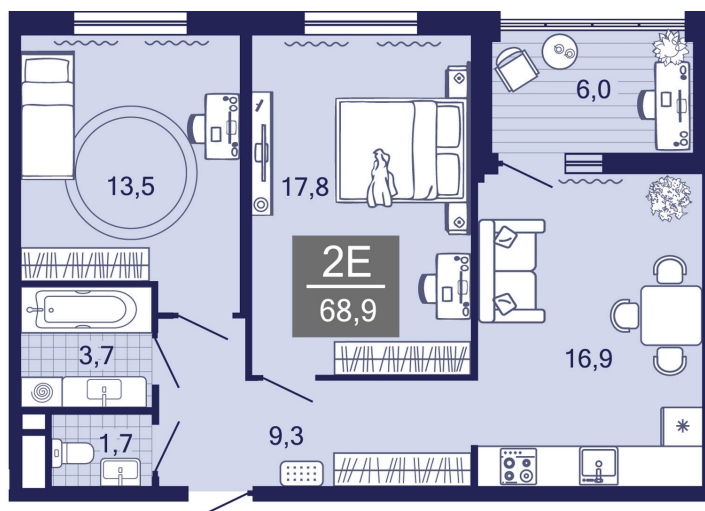

Номер: 83

2 комнатная 68.9 м²

Отсканируйте QR-код и
смотрите на сайте sever-
group.ru

12 718 940 руб.

В ипотеку от 38 587 руб.

Предчистовая отделка

Проект	Дабл-Дабл	Корпус	ГП-1 - 1 очередь
Этаж	15	Секция	1
Сдача	3 кв. 2028		

11.04.2026 08:56 (Мск)

Не является публичной офертой, цена может быть скорректирована. Информация взята с сайта «sever-group.ru»

На этаже 15

2 комнатная 68.9 м²

11.04.2026 08:56 (Мск)

Не является публичной офертой, цена может быть скорректирована. Информация взята с сайта «sever-group.ru»

На генплане ГП-1 - 1 очередь

2 комнатная 68.9 м²

11.04.2026 08:56 (Мск)

Не является публичной офертой, цена может быть скорректирована. Информация взята с сайта «sever-group.ru»