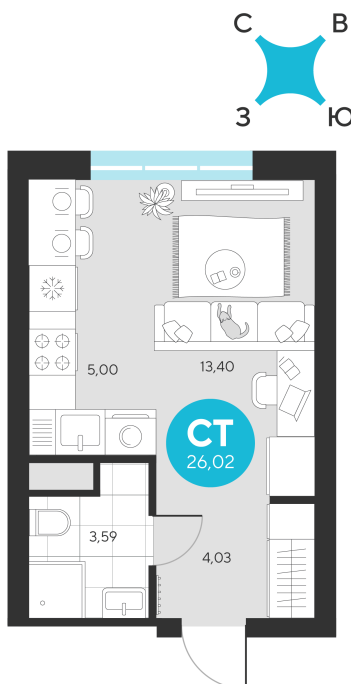

Номер: 467

Студия 26.02 м²

Отсканируйте QR-код и
смотрите на сайте sever-
group.ru

~~5 388 742 руб.~~

5 084 308 руб.

В ипотеку от 20 366 руб.

При 100% оплате

Предчистовая отделка

Проект	Эхо Леса	Этаж	7
Секция	3	Сдача	1 кв. 2028

15.06.2026 11:53 (Мск)

Не является публичной офертой, цена может быть скорректирована.
Информация взята с сайта «sever-group.ru».

На этаже 7

Студия 26.02 м²