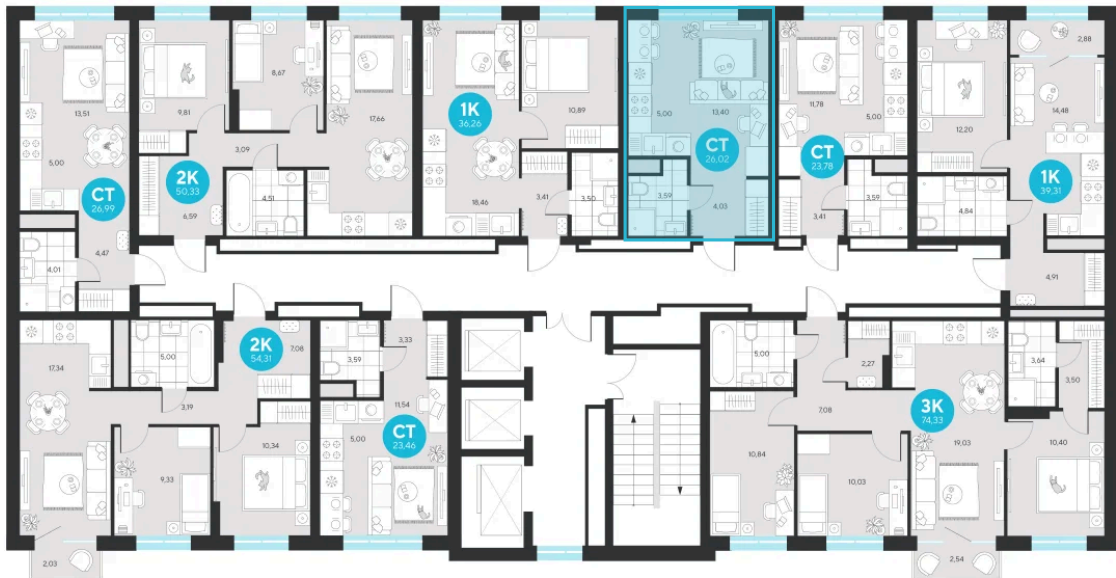

На этаже 7

Студия 26.02 м²

13.06.2026 07:58 (Мск)

Не является публичной офертой, цена может быть скорректирована.
Информация взята с сайта «sever-group.ru».