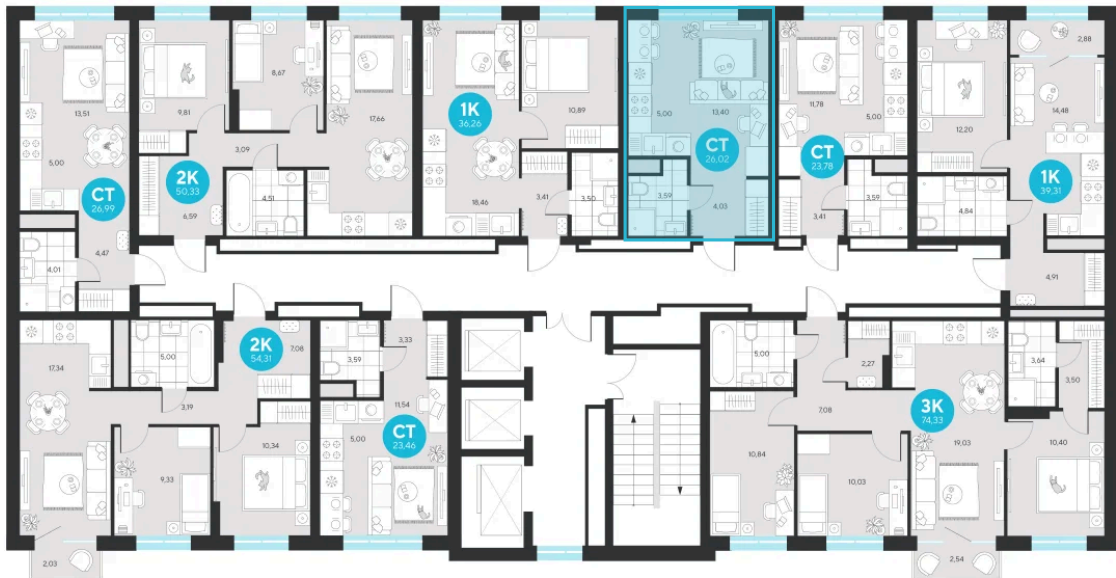

# Студия 26.02 м<sup>2</sup>

Отсканируйте QR-код и  
смотрите на сайте sever-  
group.ru

~~5 388 742 руб.~~

**5 084 308 руб.**

В ипотеку от 20 366 руб.

При 100% оплате

Предчистовая отделка

Проект	Эхо Леса	Этаж	7
Секция	3	Сдача	1 кв. 2028

# На этаже 7

Студия 26.02 м<sup>2</sup>

13.06.2026 07:58 (Мск)

Не является публичной офертой, цена может быть скорректирована.  
Информация взята с сайта «sever-group.ru».

Студия 26.02 м<sup>2</sup>

13.06.2026 07:58 (Мск)