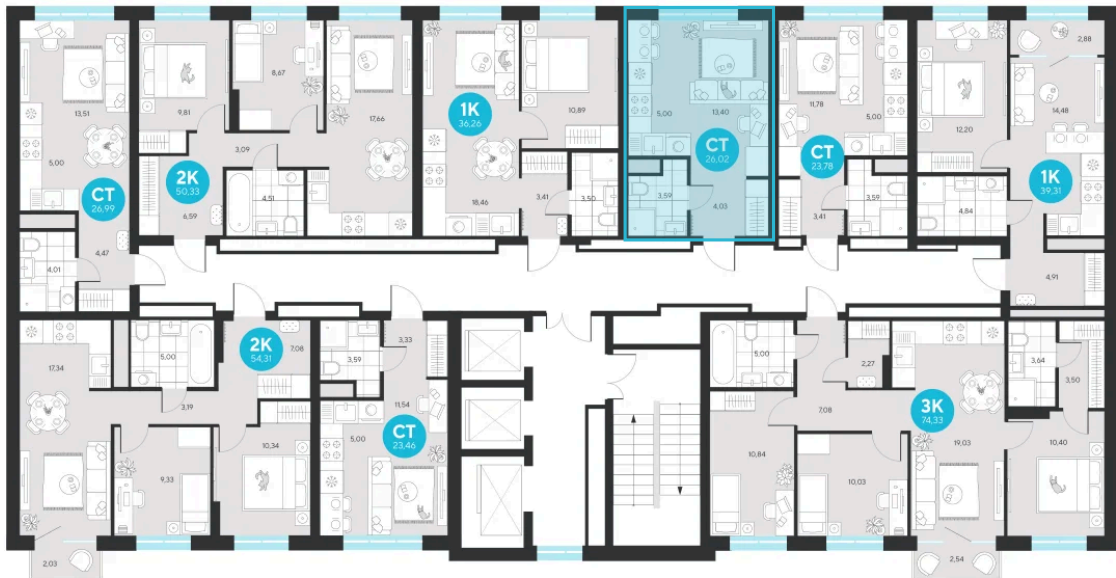

Номер: 467

Студия 26.02 м²

Отсканируйте QR-код и
смотрите на сайте sever-
group.ru

~~5 388 742 руб.~~

5 084 308 руб.

В ипотеку от 20 366 руб.

При 100% оплате

Предчистовая отделка

Проект	Эхо Леса	Этаж	7
Секция	3	Сдача	1 кв. 2028

15.06.2026 11:53 (Мск)

Не является публичной офертой, цена может быть скорректирована.
Информация взята с сайта «sever-group.ru».

На этаже 7

Студия 26.02 м²

15.06.2026 11:53 (Мск)

Не является публичной офертой, цена может быть скорректирована.
Информация взята с сайта «sever-group.ru».

Студия 26.02 м²

15.06.2026 11:53 (Мск)

Не является публичной офертой, цена может быть скорректирована.
Информация взята с сайта «sever-group.ru».