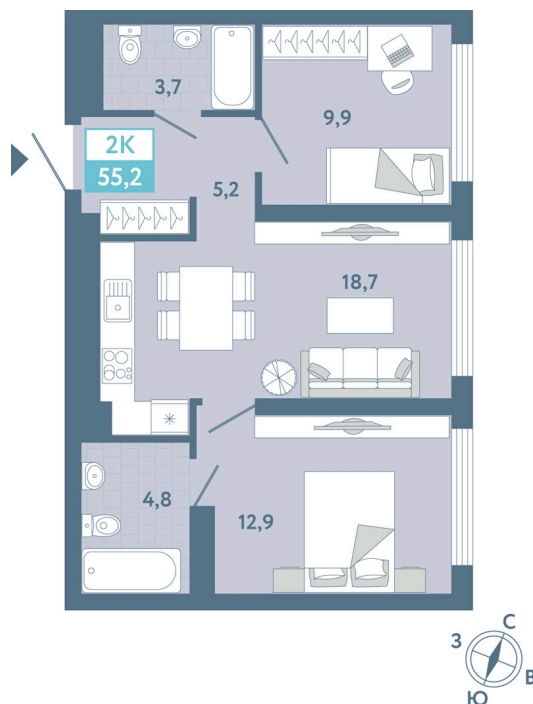

Номер: 213

2 комнатная 55.2 м²

Отсканируйте QR-код и
смотрите на сайте sever-
group.ru

10 584 710 руб.

В ипотеку от 32 112 руб.

Предчистовая отделка

Проект	Айрис	Корпус	1
Этаж	25	Секция	1
Сдача	3 кв. 2027		

28.04.2026 17:51 (Мск)

Не является публичной офертой, цена может быть скорректирована. Информация взята с сайта «sever-group.ru»

На этаже 25

2 комнатная 55.2 м²

28.04.2026 17:51 (Мск)

Не является публичной офертой, цена может быть скорректирована. Информация взята с сайта «sever-group.ru»

На генплане 1

2 комнатная 55.2 м²

28.04.2026 17:51 (Мск)

Не является публичной офертой, цена может быть скорректирована. Информация взята с сайта «sever-group.ru»