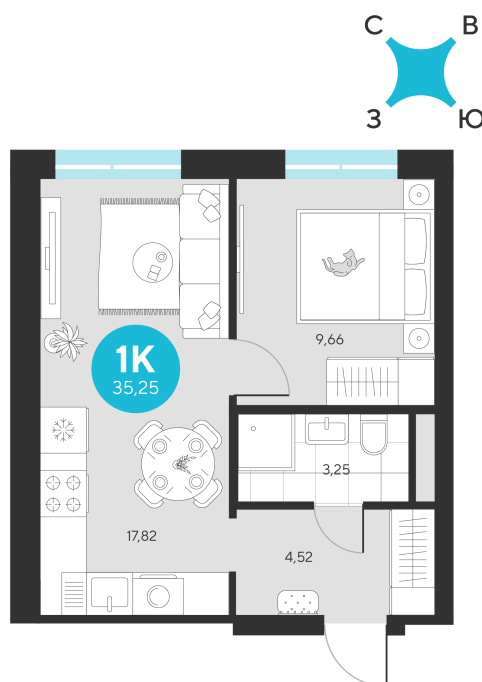

# 1 комнатная 35.25 м<sup>2</sup>

~~7 448 325 руб.~~

7 025 325 руб.

В ипотеку от 28 141 руб.

При 100% оплате

Предчистовая отделка

Проект	Эхо Леса	Этаж	18
Секция	4	Сдача	1 кв. 2028

13.06.2026 08:06 (Мск)

# На этаже 18

1 комнатная 35.25 м<sup>2</sup>

13.06.2026 08:06 (Мск)

Не является публичной офертой, цена может быть скорректирована.  
Информация взята с сайта «sever-group.ru».

1 комнатная 35.25 м<sup>2</sup>