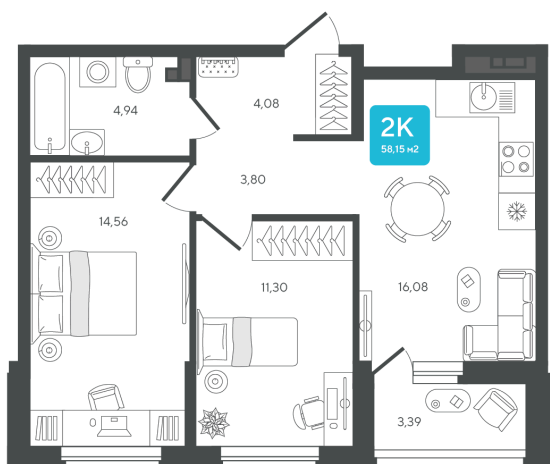

Номер: 243

2 комнатная 58.15 м²

Отсканируйте QR-код и
смотрите на сайте sever-
group.ru

9 961 095 руб.

В ипотеку от 26 438 руб.

Предчистовая отделка

С лоджией

Проект	Дабл-Дабл	Корпус	ГП-2 - 2 очередь
Этаж	6	Секция	3
Сдача	3 кв. 2028		

28.06.2026 02:35 (Мск)

Не является публичной офертой, цена может быть скорректирована.
Информация взята с сайта «sever-group.ru».

На этаже 6

2 комнатная 58.15 м²

28.06.2026 02:35 (Мск)

Не является публичной офертой, цена может быть скорректирована.
Информация взята с сайта «sever-group.ru».

На генплане ГП-2 - 2 очередь

2 комнатная 58.15 м²

28.06.2026 02:35 (Мск)

Не является публичной офертой, цена может быть скорректирована.
Информация взята с сайта «sever-group.ru».