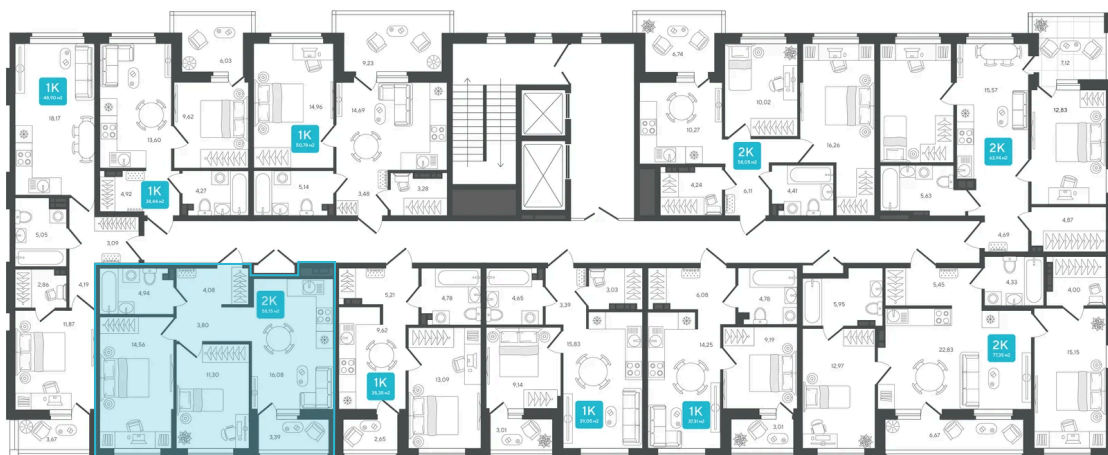

Номер: 243

2 комнатная 58.15 м²

Отсканируйте QR-код и
смотрите на сайте sever-
group.ru

9 815 720 руб.

В ипотеку от 29 780 руб.

Предчистовая отделка

Проект	Дабл-Дабл	Корпус	ГП-2 - 2 очередь
Этаж	6	Секция	3
Сдача	3 кв. 2028		

12.05.2026 22:10 (Мск)

Не является публичной офертой, цена может быть скорректирована. Информация взята с сайта «sever-group.ru»

На этаже 6

2 комнатная 58.15 м²

12.05.2026 22:10 (Мск)

Не является публичной офертой, цена может быть скорректирована. Информация взята с сайта «sever-group.ru»

На генплане ГП-2 - 2 очередь

2 комнатная 58.15 м²

12.05.2026 22:10 (Мск)

Не является публичной офертой, цена может быть скорректирована. Информация взята с сайта «sever-group.ru»