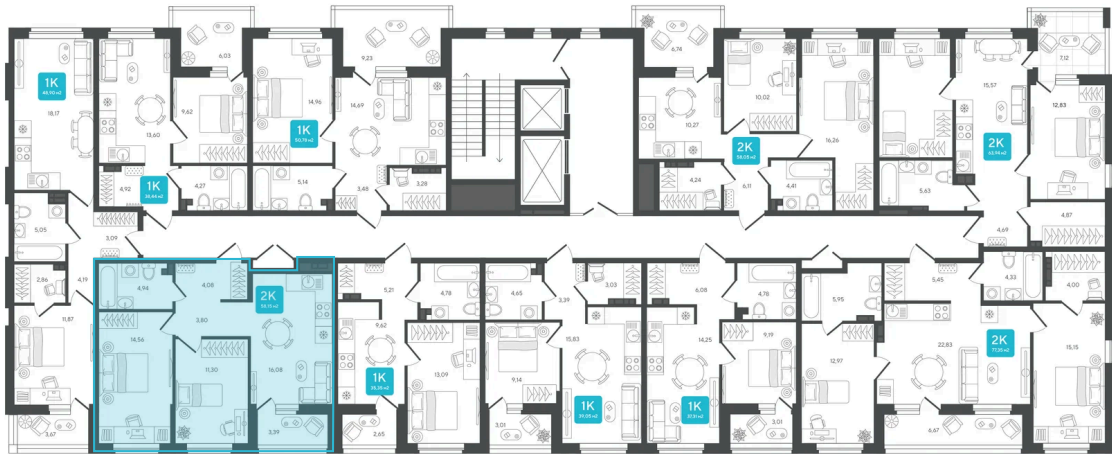

Номер: 243

2 комнатная 58.15 м²

Отсканируйте QR-код и
смотрите на сайте sever-
group.ru

9 961 095 руб.

В ипотеку от 26 438 руб.

Предчистовая отделка

С лоджией

Проект	Дабл-Дабл	Корпус	ГП-2 - 2 очередь
Этаж	6	Секция	3
Сдача	3 кв. 2028		

28.06.2026 02:35 (Мск)

Не является публичной офертой, цена может быть скорректирована.
Информация взята с сайта «sever-group.ru».

На этаже 6

2 комнатная 58.15 м²

28.06.2026 02:35 (Мск)

Не является публичной офертой, цена может быть скорректирована.
Информация взята с сайта «sever-group.ru».

На генплане ГП-2 - 2 очередь

2 комнатная 58.15 м²

28.06.2026 02:35 (Мск)

Не является публичной офертой, цена может быть скорректирована.
Информация взята с сайта «sever-group.ru».