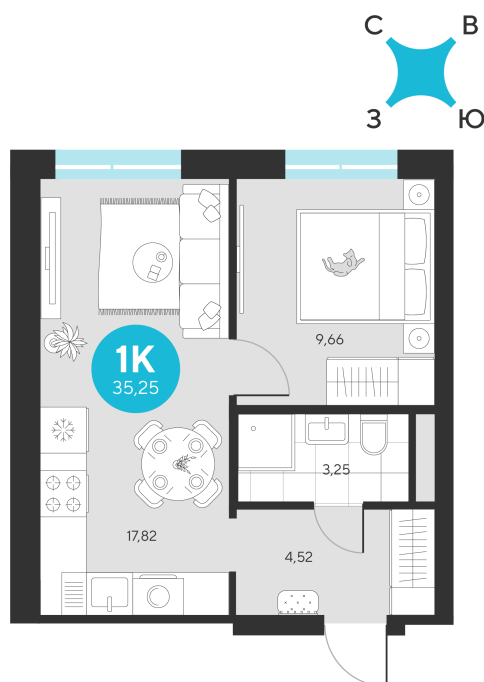

Номер: 688

Отсканируйте QR-код и
смотрите на сайте sever-
group.ru

1 комнатная 35.25 м²

~~7 307 325 руб.~~

6 894 900 руб.

В ипотеку от 24 135 руб.

При 100% оплате

Предчистовая отделка

Проект	Эхо Леса	Этаж	12
Секция	4	Сдача	1 кв. 2028

19.06.2026 12:32 (Мск)

Не является публичной офертой, цена может быть скорректирована.
Информация взята с сайта «sever-group.ru».

На этаже 12

1 комнатная 35.25 м²

19.06.2026 12:32 (Мск)

Не является публичной офертой, цена может быть скорректирована.
Информация взята с сайта «sever-group.ru».

1 комнатная 35.25 м²

19.06.2026 12:32 (Мск)

Не является публичной офертой, цена может быть скорректирована.
Информация взята с сайта «sever-group.ru».