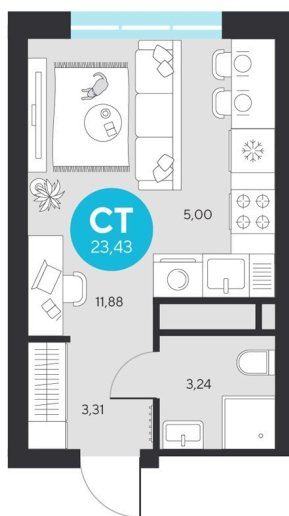

# Студия 23.43 м<sup>2</sup>

Отсканируйте QR-код и  
смотрите на сайте sever-  
group.ru

~~5 288 151 руб.~~

4 988 247 руб.

В ипотеку от 19 981 руб.

При 100% оплате

Предчистовая отделка

|        |          |       |            |
|--------|----------|-------|------------|
| Проект | Эхо Леса | Этаж  | 22         |
| Секция | 2        | Сдача | 1 кв. 2028 |

# На этаже 22

Студия 23.43 м<sup>2</sup>

28.04.2026 18:48 (Мск)

Не является публичной офертой, цена может быть скорректирована. Информация взята с сайта «sever-group.ru»

Студия 23.43 м<sup>2</sup>

28.04.2026 18:48 (Мск)