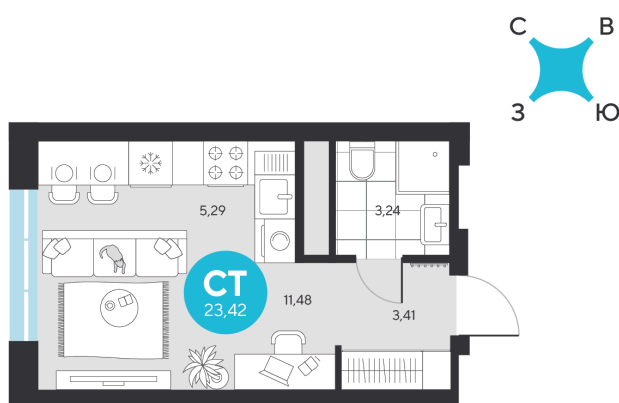

# Студия 23.42 м<sup>2</sup>

Отсканируйте QR-код и  
смотрите на сайте sever-  
group.ru

~~5 164 110 руб.~~

4 871 360 руб.

В ипотеку от 17 052 руб.

При 100% оплате

Предчистовая отделка

Проект	Эхо Леса	Этаж	13
Секция	1	Сдача	1 кв. 2028

# На этаже 13

Студия 23.42 м<sup>2</sup>

10.06.2026 15:55 (Мск)

Не является публичной офертой, цена может быть скорректирована.  
Информация взята с сайта «sever-group.ru».

Студия 23.42 м<sup>2</sup>

10.06.2026 15:55 (Мск)