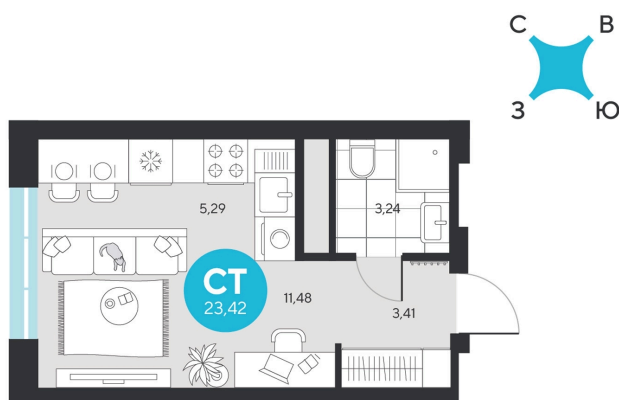

Номер: 112

Студия 23.42 м²

Отсканируйте QR-код и
смотрите на сайте sever-
group.ru

~~4 592 662 руб.~~

4 332 700 руб.

В ипотеку от 17 355 руб.

При 100% оплате

Предчистовая отделка

Проект	Эхо Леса	Этаж	13
Секция	1	Сдача	1 кв. 2028

05.04.2026 17:00 (Мск)

Не является публичной офертой, цена может быть скорректирована. Информация взята с сайта «sever-group.ru»

На этаже 13

Студия 23.42 м²

05.04.2026 17:00 (Мск)

Не является публичной офертой, цена может быть скорректирована. Информация взята с сайта «sever-group.ru»

Студия 23.42 м²

05.04.2026 17:00 (Мск)

Не является публичной офертой, цена может быть скорректирована. Информация взята с сайта «sever-group.ru»