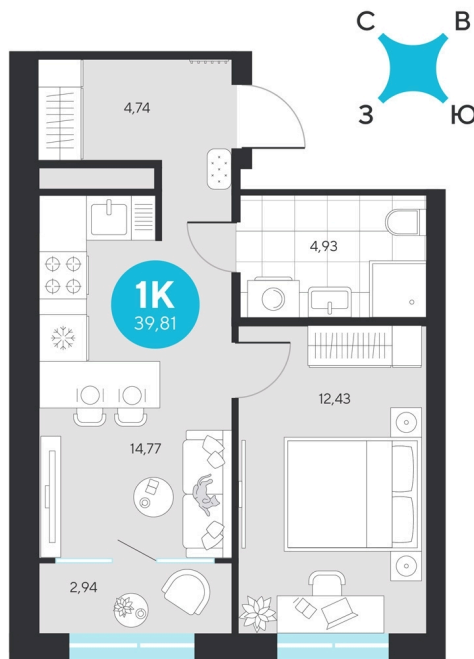

Номер: 717

Отсканируйте QR-код и
смотрите на сайте sever-
group.ru

1 комнатная 39.81 м²

~~8 101 335 руб.~~

7 643 520 руб.

В ипотеку от 30 617 руб.

При 100% оплате

Предчистовая отделка

Проект	Эхо Леса	Этаж	15
Секция	4	Сдача	1 кв. 2028

11.04.2026 11:03 (Мск)

Не является публичной офертой, цена может быть скорректирована. Информация взята с сайта «sever-group.ru»

На этаже 15

1 комнатная 39.81 м²

11.04.2026 11:03 (Мск)

Не является публичной офертой, цена может быть скорректирована. Информация взята с сайта «sever-group.ru»

1 комнатная 39.81 м²

11.04.2026 11:03 (Мск)

Не является публичной офертой, цена может быть скорректирована. Информация взята с сайта «sever-group.ru»