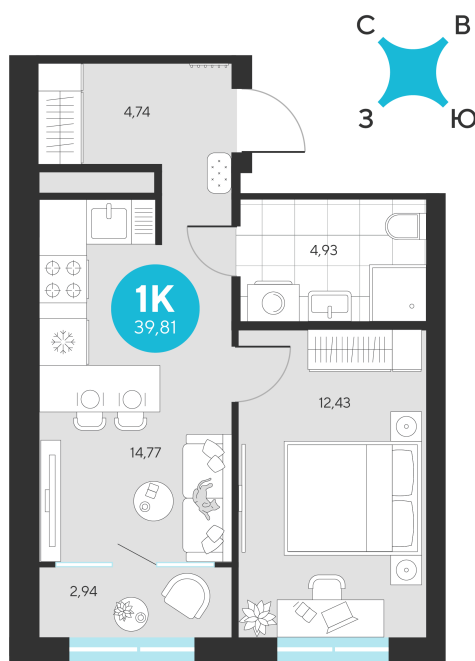

Номер: 717

Отсканируйте QR-код и
смотрите на сайте sever-
group.ru

1 комнатная 39.81 м²

~~8 268 537 руб.~~

7 798 779 руб.

В ипотеку от 31 239 руб.

При 100% оплате

Предчистовая отделка

Проект	Эхо Леса	Этаж	15
Секция	4	Сдача	1 кв. 2028

13.06.2026 08:00 (Мск)

Не является публичной офертой, цена может быть скорректирована.
Информация взята с сайта «sever-group.ru».

На этаже 15

1 комнатная 39.81 м²

13.06.2026 08:00 (Мск)

Не является публичной офертой, цена может быть скорректирована.
Информация взята с сайта «sever-group.ru».

1 комнатная 39.81 м²

13.06.2026 08:00 (Мск)

Не является публичной офертой, цена может быть скорректирована.
Информация взята с сайта «sever-group.ru».