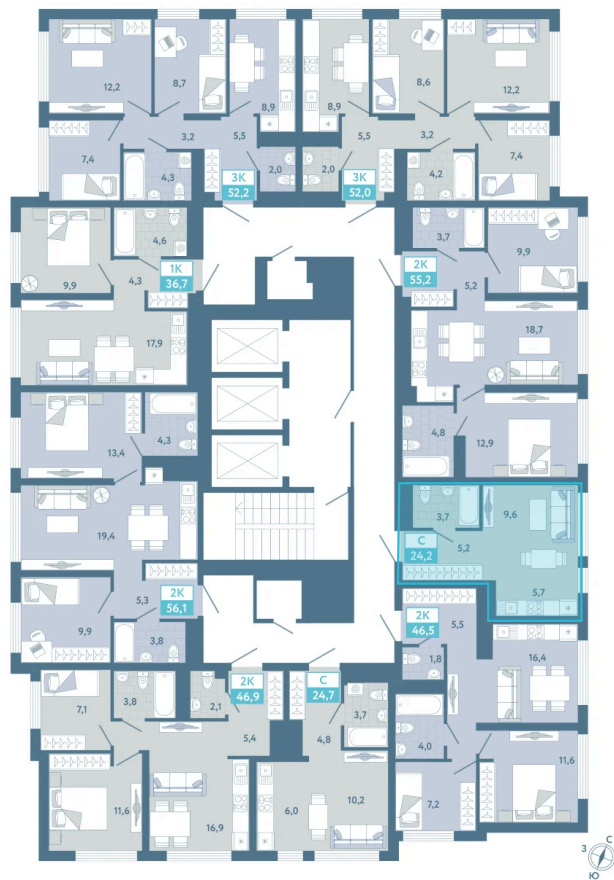

Номер: 214

Студия 24.2 м²

Отсканируйте QR-код и
смотрите на сайте sever-
group.ru

4 865 790 руб.

В ипотеку от 14 762 руб.

Предчистовая отделка

Проект	Айрис	Корпус	1
Этаж	25	Секция	1
Сдача	3 кв. 2027		

11.04.2026 09:34 (Мск)

Не является публичной офертой, цена может быть скорректирована. Информация взята с сайта «sever-group.ru»

На этаже 25

Студия 24.2 м²

11.04.2026 09:34 (Мск)

Не является публичной офертой, цена может быть скорректирована. Информация взята с сайта «sever-group.ru»

На генплане 1

Студия 24.2 м²

11.04.2026 09:34 (Мск)

Не является публичной офертой, цена может быть скорректирована. Информация взята с сайта «sever-group.ru»