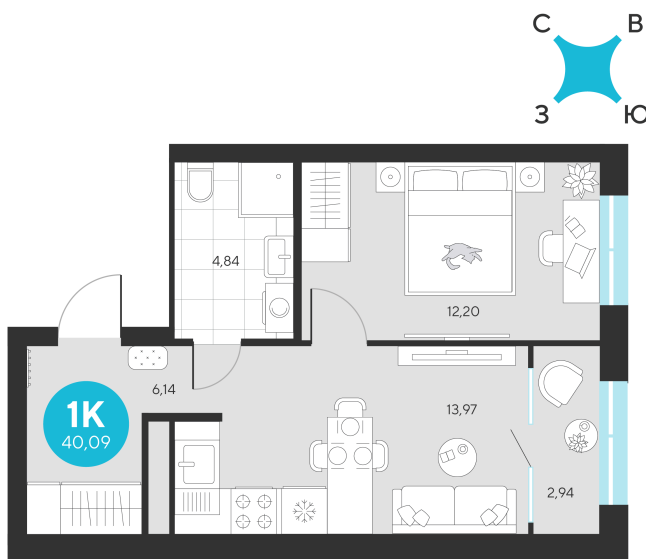

Номер: 882

1 комнатная 40.09 м²

Отсканируйте QR-код и
смотрите на сайте sever-
group.ru

~~8 266 558 руб.~~

7 797 505 руб.

В ипотеку от 31 234 руб.

При 100% оплате

Предчистовая отделка

Проект	Эхо Леса	Этаж	13
Секция	5	Сдача	1 кв. 2028

13.06.2026 06:55 (Мск)

Не является публичной офертой, цена может быть скорректирована.
Информация взята с сайта «sever-group.ru».

На этаже 13

1 комнатная 40.09 м²