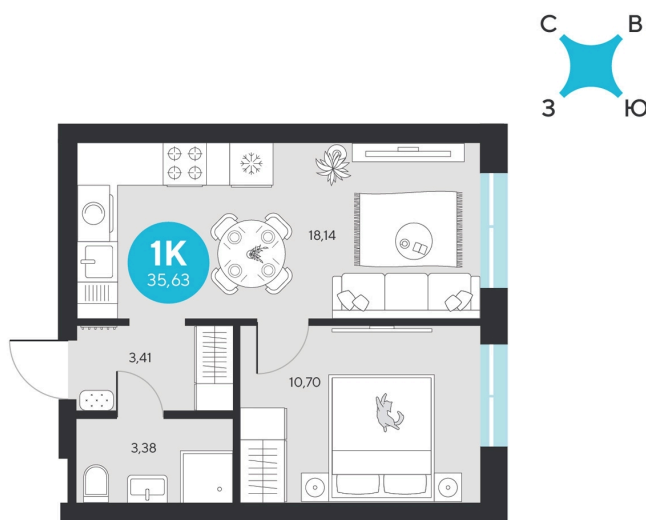

Номер: 168

1 комнатная 35.63 м²

Отсканируйте QR-код и
смотрите на сайте sever-
group.ru

~~7 378 973 руб.~~

6 962 102 руб.

В ипотеку от 27 888 руб.

При 100% оплате

Предчистовая отделка

На этаже 18

1 комнатная 35.63 м²

11.04.2026 09:47 (Мск)

Не является публичной офертой, цена может быть скорректирована. Информация взята с сайта «sever-group.ru»

1 комнатная 35.63 м²

11.04.2026 09:47 (Мск)