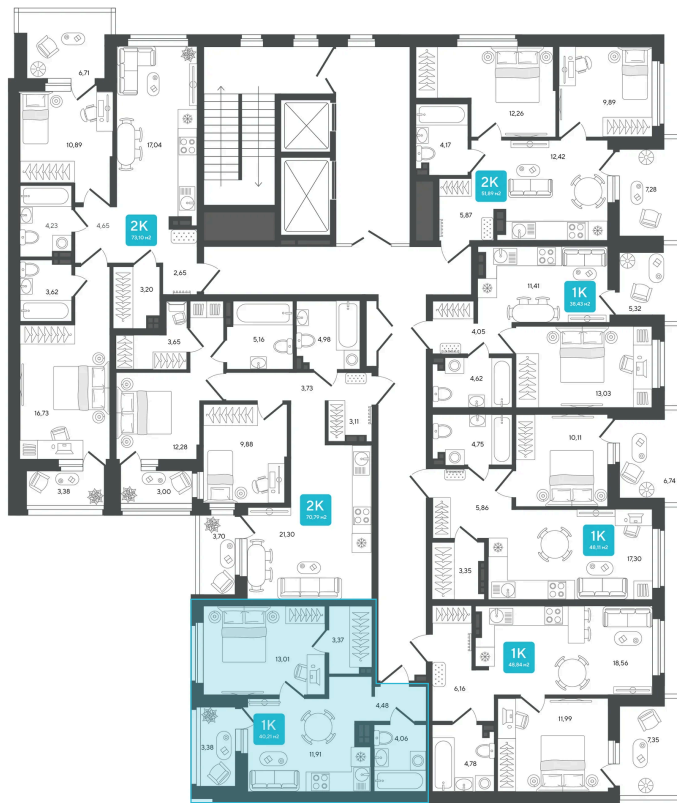

# 1 комнатная 40.21 м<sup>2</sup>

7 028 708 руб.

В ипотеку от 18 655 руб.

Предчистовая отделка

Проект	Дабл-Дабл	Корпус	ГП-2 - 2 очередь
Этаж	3	Секция	2
Сдача	3 кв. 2028		

02.06.2026 19:13 (Мск)

Не является публичной офертой, цена может быть скорректирована.  
Информация взята с сайта «sever-group.ru».

# На этаже 3

1 комнатная 40.21 м<sup>2</sup>

02.06.2026 19:13 (Мск)

Не является публичной офертой, цена может быть скорректирована.  
Информация взята с сайта «sever-group.ru».

# На генплане ГП-2 - 2 очередь

1 комнатная 40.21 м<sup>2</sup>

02.06.2026 19:13 (Мск)

Не является публичной офертой, цена может быть скорректирована.  
Информация взята с сайта «[sever-group.ru](http://sever-group.ru)».