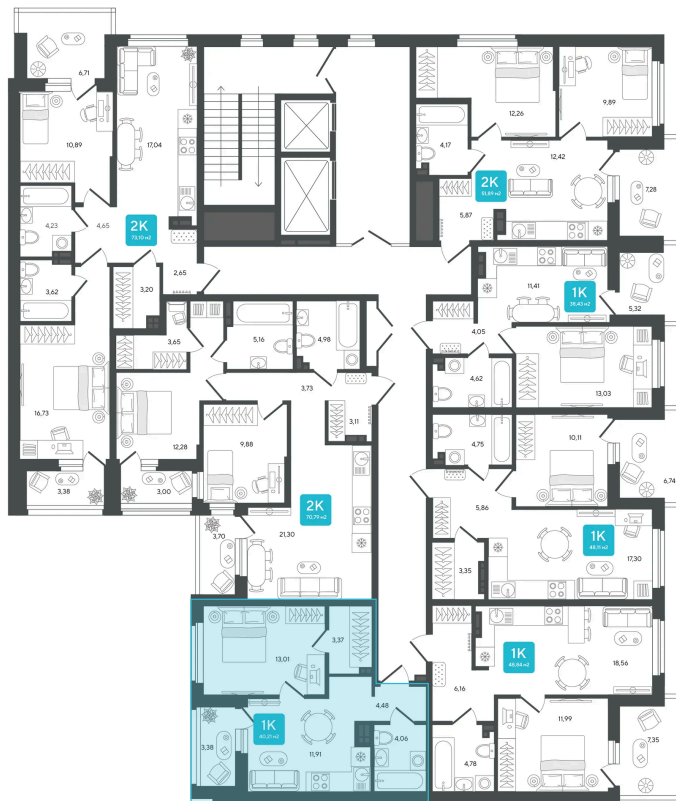

# 1 комнатная 40.21 м<sup>2</sup>

Отсканируйте QR-код и  
смотрите на сайте [sever-  
group.ru](http://sever-group.ru)

## 6 325 033 руб.

В ипотеку от 19 189 руб.

Предчистовая отделка

Проект	Дабл-Дабл	Корпус	ГП-2 - 2 очередь
Этаж	3	Секция	2

10.04.2026 20:51 (Мск)

Не является публичной офертой, цена может быть скорректирована. Информация взята с сайта «[sever-group.ru](http://sever-group.ru)»

# На этаже 3

1 комнатная 40.21 м<sup>2</sup>

10.04.2026 20:51 (Мск)

Не является публичной офертой, цена может быть скорректирована. Информация взята с сайта «sever-group.ru»

# На генплане ГП-2 - 2 очередь

1 комнатная 40.21 м<sup>2</sup>

10.04.2026 20:51 (Мск)

Не является публичной офертой, цена может быть скорректирована. Информация взята с сайта «sever-group.ru»