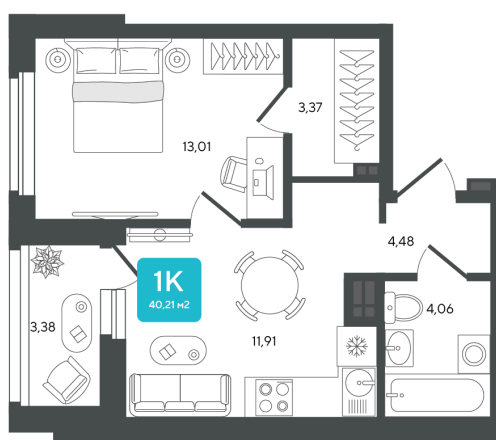

# 1 комнатная 40.21 м<sup>2</sup>

7 028 708 руб.

В ипотеку от 18 655 руб.

Предчистовая отделка

Проект	Дабл-Дабл	Корпус	ГП-2 - 2 очередь
Этаж	3	Секция	2
Сдача	3 кв. 2028		

02.06.2026 19:13 (Мск)

Не является публичной офертой, цена может быть скорректирована.  
Информация взята с сайта «sever-group.ru».

# На этаже 3

1 комнатная 40.21 м<sup>2</sup>

02.06.2026 19:13 (Мск)

Не является публичной офертой, цена может быть скорректирована.  
Информация взята с сайта «sever-group.ru».

# На генплане ГП-2 - 2 очередь

1 комнатная 40.21 м<sup>2</sup>

02.06.2026 19:13 (Мск)

Не является публичной офертой, цена может быть скорректирована.  
Информация взята с сайта «[sever-group.ru](http://sever-group.ru)».