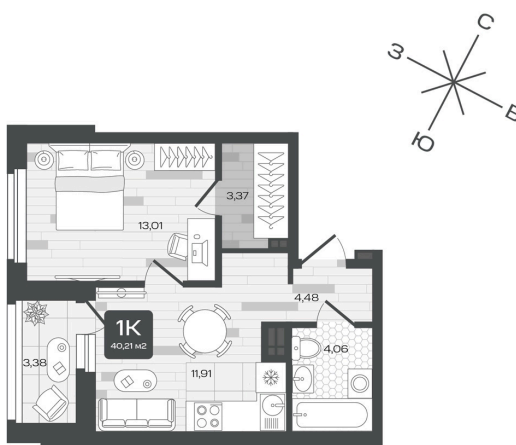

Номер: 106

# 1 комнатная 40.21 м<sup>2</sup>

Отсканируйте QR-код и  
смотрите на сайте [sever-  
group.ru](http://sever-group.ru)

## 6 325 033 руб.

В ипотеку от 19 189 руб.

Предчистовая отделка

Проект	Дабл-Дабл	Корпус	ГП-2 - 2 очередь
Этаж	3	Секция	2

10.04.2026 20:51 (Мск)

Не является публичной офертой, цена может быть скорректирована. Информация взята с сайта «[sever-group.ru](http://sever-group.ru)»

# На генплане ГП-2 - 2 очередь

1 комнатная 40.21 м<sup>2</sup>

10.04.2026 20:51 (Мск)

Не является публичной офертой, цена может быть скорректирована. Информация взята с сайта «sever-group.ru»