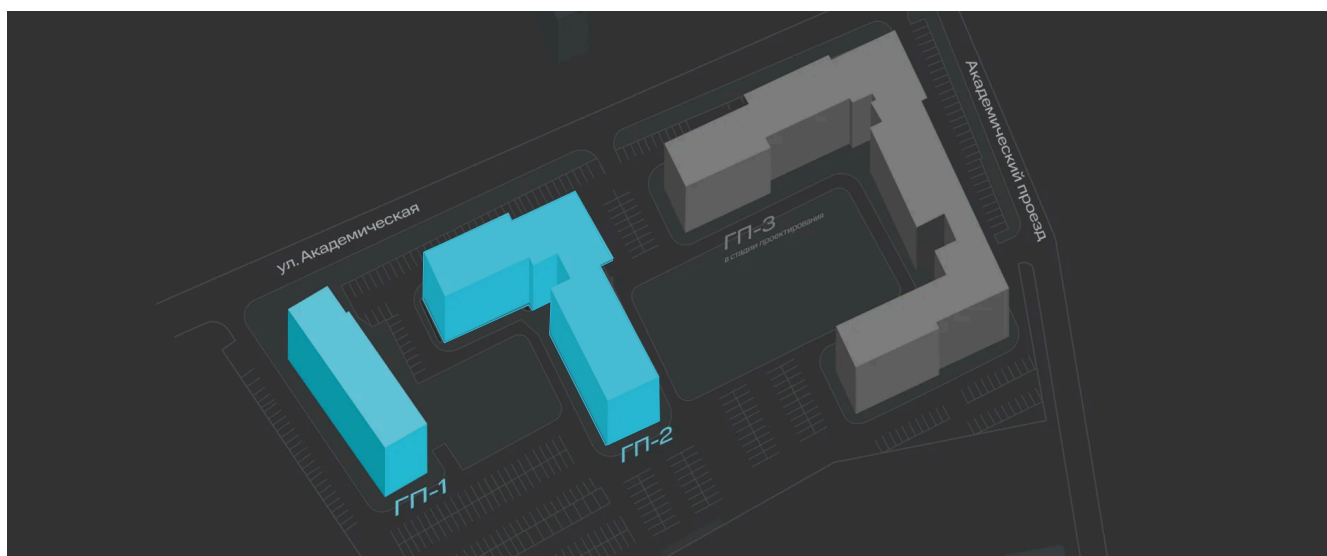

# На этаже 3

1 комнатная 40.21 м<sup>2</sup>

10.04.2026 20:51 (Мск)

Не является публичной офертой, цена может быть скорректирована. Информация взята с сайта «sever-group.ru»

# На генплане ГП-2 - 2 очередь

1 комнатная 40.21 м<sup>2</sup>

10.04.2026 20:51 (Мск)

Не является публичной офертой, цена может быть скорректирована. Информация взята с сайта «sever-group.ru»