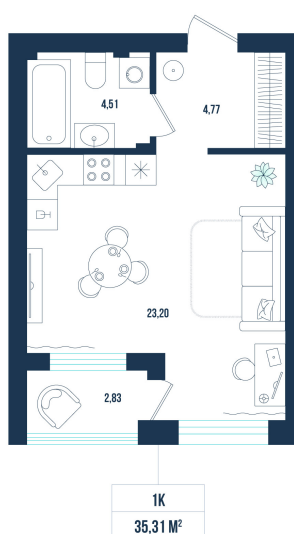

Номер: 56

1 комнатная 35.31 м²

Отсканируйте QR-код и
смотрите на сайте sever-
group.ru

5 797 902 руб.

В ипотеку от 17 590 руб.

Предчистовая отделка

Проект	Смородина	Корпус	ГП 6 - 1 очередь
Этаж	3	Секция	2
Сдача	Сдан		

28.06.2026 07:45 (Мск)

Не является публичной офертой, цена может быть скорректирована.
Информация взята с сайта «sever-group.ru».

На этаже 3

1 комнатная 35.31 м²

28.06.2026 07:45 (Мск)

Не является публичной офертой, цена может быть скорректирована.

Информация взята с сайта «sever-group.ru».

На генплане ГП 6 - 1 очередь

1 комнатная 35.31 м²

28.06.2026 07:45 (Мск)

Не является публичной офертой, цена может быть скорректирована.
Информация взята с сайта «sever-group.ru».