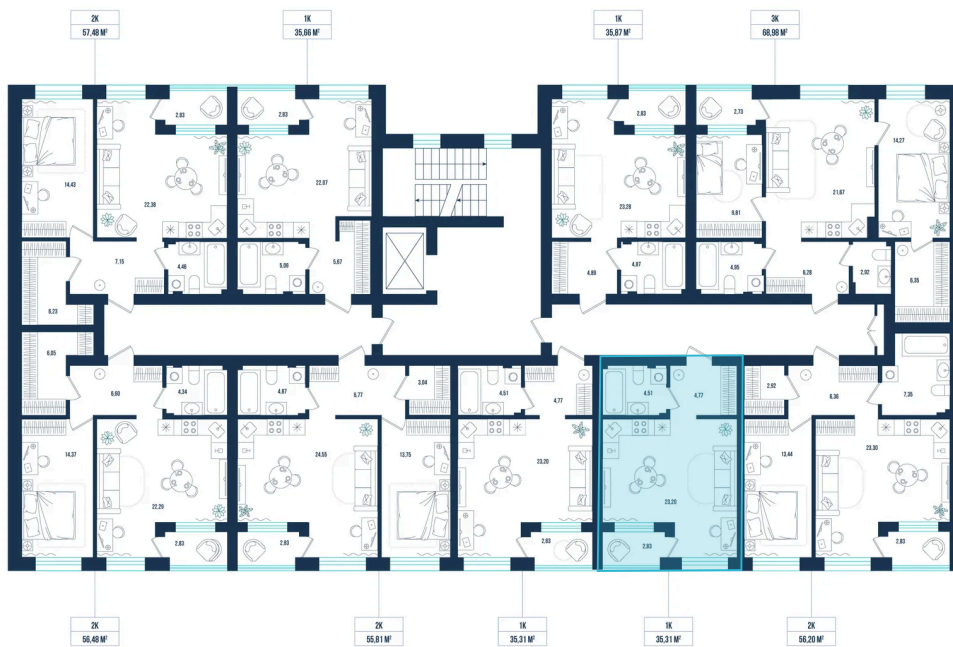

Номер: 56

1 комнатная 35.31 м²

Отсканируйте QR-код и
смотрите на сайте sever-
group.ru

5 797 902 руб.

В ипотеку от 17 590 руб.

Предчистовая отделка

Проект	Смородина	Корпус	ГП 6 - 1 очередь
Этаж	3	Секция	2
Сдача	Сдан		

28.06.2026 07:45 (Мск)

Не является публичной офертой, цена может быть скорректирована.
Информация взята с сайта «sever-group.ru».

На этаже 3

1 комнатная 35.31 м²

28.06.2026 07:45 (Мск)

Не является публичной офертой, цена может быть скорректирована.

Информация взята с сайта «sever-group.ru».

На генплане ГП 6 - 1 очередь

1 комнатная 35.31 м²

28.06.2026 07:45 (Мск)

Не является публичной офертой, цена может быть скорректирована.
Информация взята с сайта «sever-group.ru».