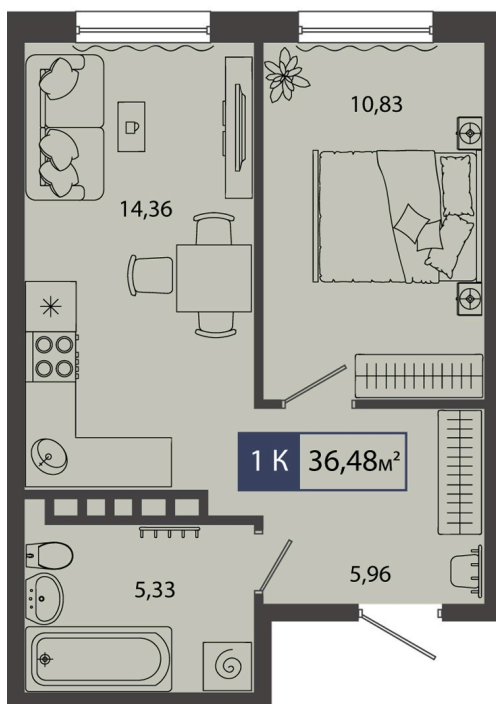

Номер: 42

1 комнатная 36.48 м²

Отсканируйте QR-код и
смотрите на сайте sever-
group.ru

5 964 480 руб.

В ипотеку от 18 096 руб.

Предчистовая отделка

Проект	Смородина	Корпус	ГП 10 - 3 очередь
Этаж	1	Секция	2

11.04.2026 11:05 (Мск)

Не является публичной офертой, цена может быть скорректирована. Информация взята с сайта «sever-group.ru»

На этаже 1

1 комнатная 36.48 м²

11.04.2026 11:05 (Мск)

Не является публичной офертой, цена может быть скорректирована. Информация взята с сайта «sever-group.ru»

На генплане ГП 10 - 3 очередь

1 комнатная 36.48 м²

11.04.2026 11:05 (Мск)

Не является публичной офертой, цена может быть скорректирована. Информация взята с сайта «sever-group.ru»