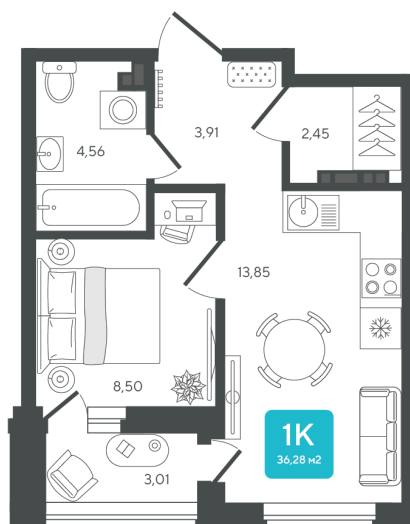

Номер: 25

1 комнатная 36.28 м²

Отсканируйте QR-код и
смотрите на сайте sever-
group.ru

6 581 192 руб.

В ипотеку от 17 468 руб.

Предчистовая отделка

С лоджией

Проект	Дабл-Дабл	Корпус	ГП-2 - 2 очередь
Этаж	5	Секция	1
Сдача	3 кв. 2028		

25.06.2026 07:17 (Мск)

Не является публичной офертой, цена может быть скорректирована.
Информация взята с сайта «sever-group.ru».

На этаже 5

1 комнатная 36.28 м²

25.06.2026 07:17 (Мск)

Не является публичной офертой, цена может быть скорректирована.
Информация взята с сайта «sever-group.ru».

На генплане ГП-2 - 2 очередь

1 комнатная 36.28 м²

25.06.2026 07:17 (Мск)

Не является публичной офертой, цена может быть скорректирована.
Информация взята с сайта «sever-group.ru».