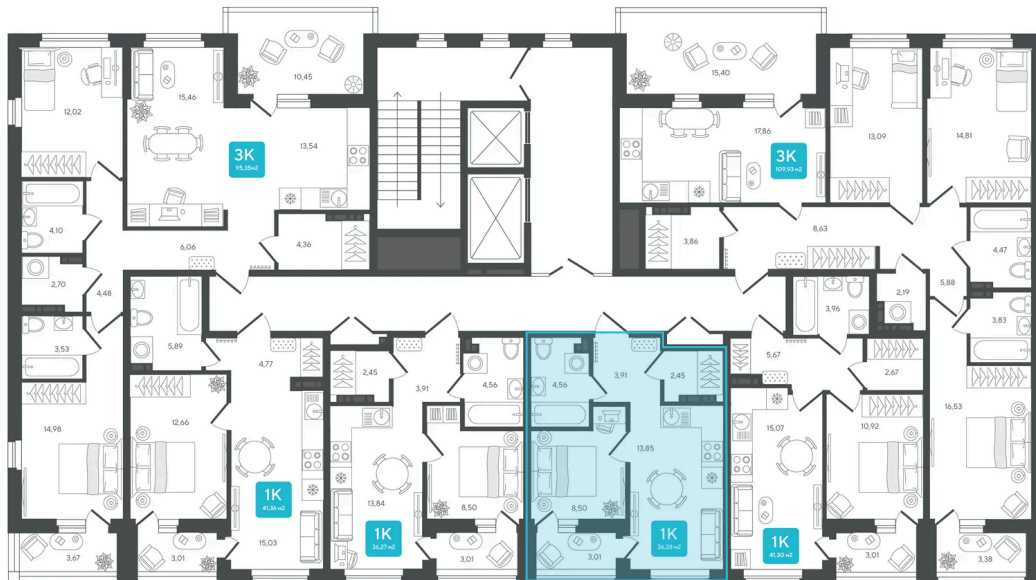

Номер: 25

1 комнатная 36.28 м²

Отсканируйте QR-код и
смотрите на сайте sever-
group.ru

6 581 192 руб.

В ипотеку от 17 468 руб.

Предчистовая отделка

С лоджией

Проект	Дабл-Дабл	Корпус	ГП-2 - 2 очередь
Этаж	5	Секция	1
Сдача	3 кв. 2028		

25.06.2026 07:17 (Мск)

Не является публичной офертой, цена может быть скорректирована.
Информация взята с сайта «sever-group.ru».

На этаже 5

1 комнатная 36.28 м²

25.06.2026 07:17 (Мск)

Не является публичной офертой, цена может быть скорректирована.
Информация взята с сайта «sever-group.ru».

На генплане ГП-2 - 2 очередь

1 комнатная 36.28 м²

25.06.2026 07:17 (Мск)

Не является публичной офертой, цена может быть скорректирована.
Информация взята с сайта «sever-group.ru».