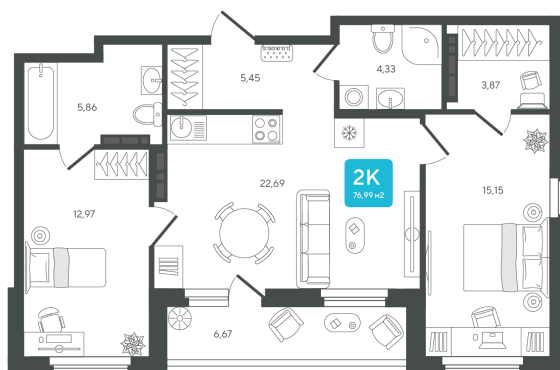

Номер: 279

2 комнатная 76.99 м²

Отсканируйте QR-код и
смотрите на сайте sever-
group.ru

10 255 068 руб.

В ипотеку от 27 219 руб.

Предчистовая отделка

Проект	Дабл-Дабл	Корпус	ГП-2 - 2 очередь
Этаж	10	Секция	3
Сдача	3 кв. 2028		

13.06.2026 07:59 (Мск)

Не является публичной офертой, цена может быть скорректирована.
Информация взята с сайта «sever-group.ru».

На этаже 10

2 комнатная 76.99 м²

13.06.2026 07:59 (Мск)

Не является публичной офертой, цена может быть скорректирована.
Информация взята с сайта «sever-group.ru».

На генплане ГП-2 - 2 очередь

2 комнатная 76.99 м²

13.06.2026 07:59 (Мск)

Не является публичной офертой, цена может быть скорректирована.
Информация взята с сайта «sever-group.ru».