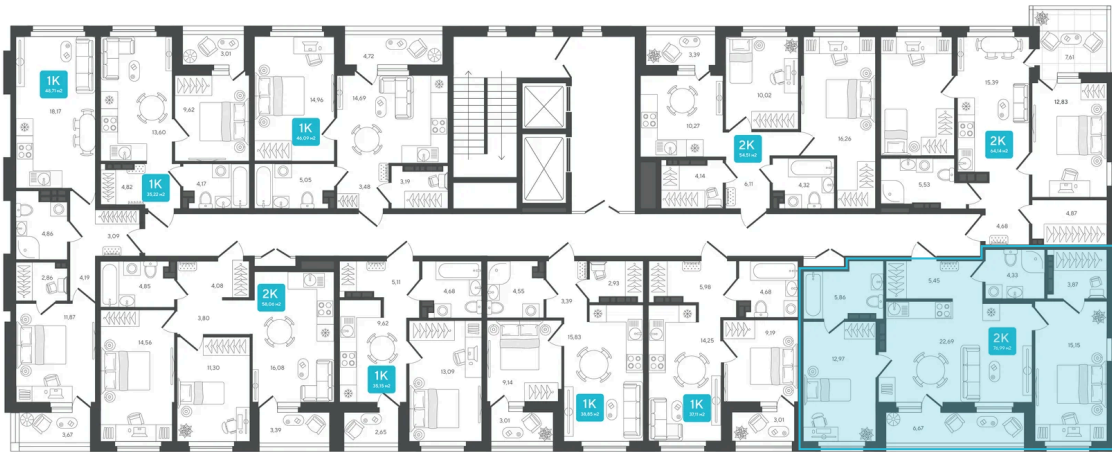

Номер: 279

2 комнатная 76.99 м²

Отсканируйте QR-код и
смотрите на сайте sever-
group.ru

10 255 068 руб.

В ипотеку от 27 219 руб.

Предчистовая отделка

Проект	Дабл-Дабл	Корпус	ГП-2 - 2 очередь
Этаж	10	Секция	3
Сдача	3 кв. 2028		

13.06.2026 07:59 (Мск)

Не является публичной офертой, цена может быть скорректирована.
Информация взята с сайта «sever-group.ru».

На этаже 10

2 комнатная 76.99 м²

13.06.2026 07:59 (Мск)

Не является публичной офертой, цена может быть скорректирована.
Информация взята с сайта «sever-group.ru».

На генплане ГП-2 - 2 очередь

2 комнатная 76.99 м²

13.06.2026 07:59 (Мск)

Не является публичной офертой, цена может быть скорректирована.
Информация взята с сайта «sever-group.ru».