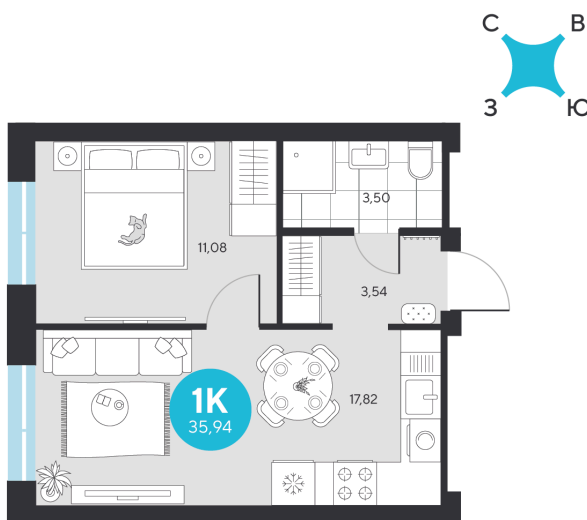

Номер: 163

1 комнатная 35.94 м²

Отсканируйте QR-код и
смотрите на сайте sever-
group.ru

~~7 594 122 руб.~~

7 162 842 руб.

В ипотеку от 28 692 руб.

При 100% оплате

Предчистовая отделка

Проект	Эхо Леса	Этаж	18
Секция	1	Сдача	1 кв. 2028

13.06.2026 06:46 (Мск)

Не является публичной офертой, цена может быть скорректирована.
Информация взята с сайта «sever-group.ru».

На этаже 18

1 комнатная 35.94 м²