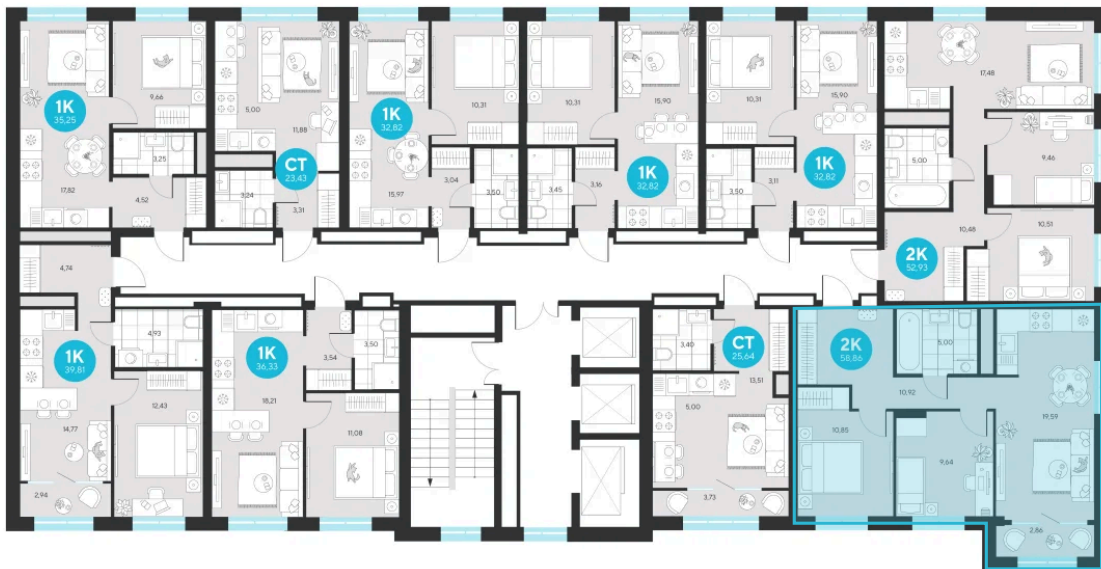

# 2 комнатная 58.86 м<sup>2</sup>

Отсканируйте QR-код и  
смотрите на сайте sever-  
group.ru

~~10 924 416 руб.~~

**10 306 386 руб.**

В ипотеку от 41 284 руб.

При 100% оплате

Предчистовая отделка

Проект	Эхо Леса	Этаж	15
Секция	4	Сдача	1 кв. 2028

# На этаже 15

2 комнатная 58.86 м<sup>2</sup>

13.06.2026 06:46 (Мск)

Не является публичной офертой, цена может быть скорректирована.  
Информация взята с сайта «sever-group.ru».

2 комнатная 58.86 м<sup>2</sup>