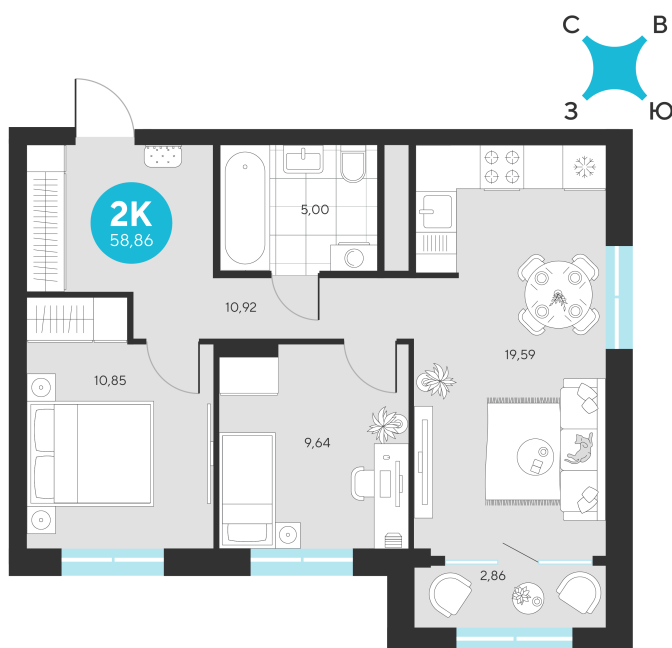

# 2 комнатная 58.86 м<sup>2</sup>

Отсканируйте QR-код и  
смотрите на сайте sever-  
group.ru

~~10 924 416 руб.~~

**10 306 386 руб.**

В ипотеку от 41 284 руб.

При 100% оплате

Предчистовая отделка

Проект	Эхо Леса	Этаж	15
Секция	4	Сдача	1 кв. 2028

# На этаже 15

2 комнатная 58.86 м<sup>2</sup>

13.06.2026 06:46 (Мск)

Не является публичной офертой, цена может быть скорректирована.  
Информация взята с сайта «sever-group.ru».

2 комнатная 58.86 м<sup>2</sup>