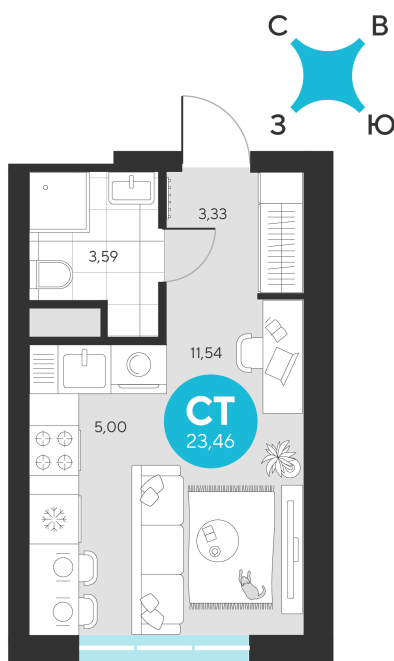

Номер: 561

Студия 23.46 м²

Отсканируйте QR-код и
смотрите на сайте sever-
group.ru

~~5 198 736 руб.~~

4 905 486 руб.

В ипотеку от 17 171 руб.

При 100% оплате

Предчистовая отделка

Проект	Эхо Леса	Этаж	18
Секция	3	Сдача	1 кв. 2028

13.06.2026 06:47 (Мск)

Не является публичной офертой, цена может быть скорректирована.
Информация взята с сайта «sever-group.ru».

На этаже 18

Студия 23.46 м²

13.06.2026 06:47 (Мск)

Не является публичной офертой, цена может быть скорректирована.
Информация взята с сайта «sever-group.ru».

Студия 23.46 м²

13.06.2026 06:47 (Мск)

Не является публичной офертой, цена может быть скорректирована.
Информация взята с сайта «sever-group.ru».