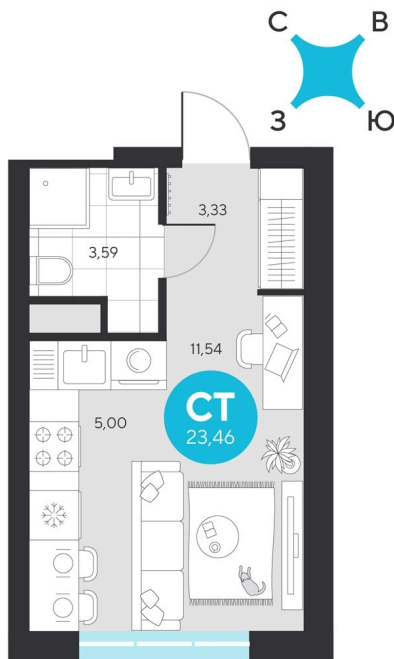

Номер: 561

Студия 23.46 м²

Отсканируйте QR-код и
смотрите на сайте sever-
group.ru

~~5 147 124 руб.~~

4 856 220 руб.

В ипотеку от 19 453 руб.

При 100% оплате

Предчистовая отделка

Проект	Эхо Леса	Этаж	18
Секция	3	Сдача	1 кв. 2028

28.04.2026 17:37 (Мск)

Не является публичной офертой, цена может быть скорректирована. Информация взята с сайта «sever-group.ru»

На этаже 18

Студия 23.46 м²

28.04.2026 17:37 (Мск)

Не является публичной офертой, цена может быть скорректирована. Информация взята с сайта «sever-group.ru»

Студия 23.46 м²

28.04.2026 17:37 (Мск)

Не является публичной офертой, цена может быть скорректирована. Информация взята с сайта «sever-group.ru»