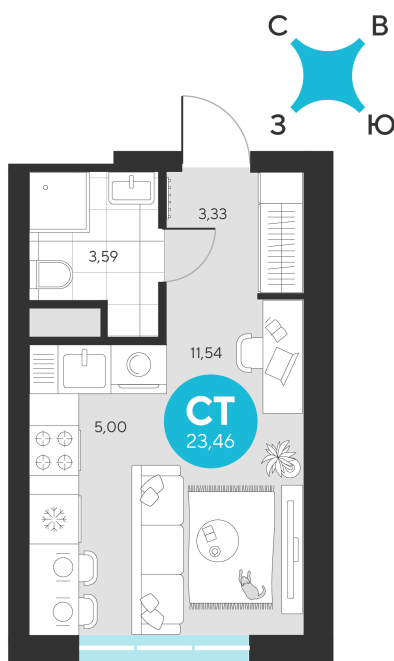

Номер: 561

# Студия 23.46 м<sup>2</sup>

Отсканируйте QR-код и  
смотрите на сайте sever-  
group.ru

~~5 198 736 руб.~~

**4 905 486 руб.**

В ипотеку от 17 171 руб.

При 100% оплате

Предчистовая отделка

Проект	Эхо Леса	Этаж	18
Секция	3	Сдача	1 кв. 2028

# На этаже 18

Студия 23.46 м<sup>2</sup>

13.06.2026 07:49 (Мск)

Не является публичной офертой, цена может быть скорректирована.  
Информация взята с сайта «sever-group.ru».

Студия 23.46 м<sup>2</sup>

13.06.2026 07:49 (Мск)