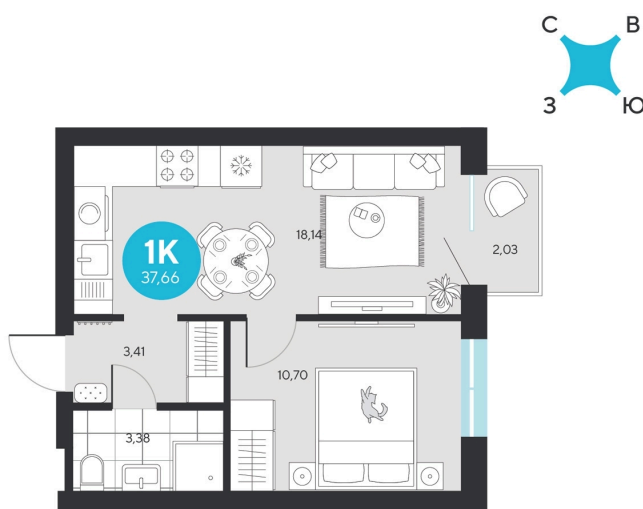

Номер: 128

Отсканируйте QR-код и
смотрите на сайте sever-
group.ru

1 комнатная 37.66 м²

~~7 599 788 руб.~~

7 170 464 руб.

В ипотеку от 28 722 руб.

При 100% оплате

Предчистовая отделка

Проект	Эхо Леса	Этаж	14
Секция	1	Сдача	1 кв. 2028

11.04.2026 11:24 (Мск)

Не является публичной офертой, цена может быть скорректирована. Информация взята с сайта «sever-group.ru»

На этаже 14

1 комнатная 37.66 м²

11.04.2026 11:24 (Мск)

Не является публичной офертой, цена может быть скорректирована. Информация взята с сайта «sever-group.ru»

1 комнатная 37.66 м²

11.04.2026 11:24 (Мск)

Не является публичной офертой, цена может быть скорректирована. Информация взята с сайта «sever-group.ru»