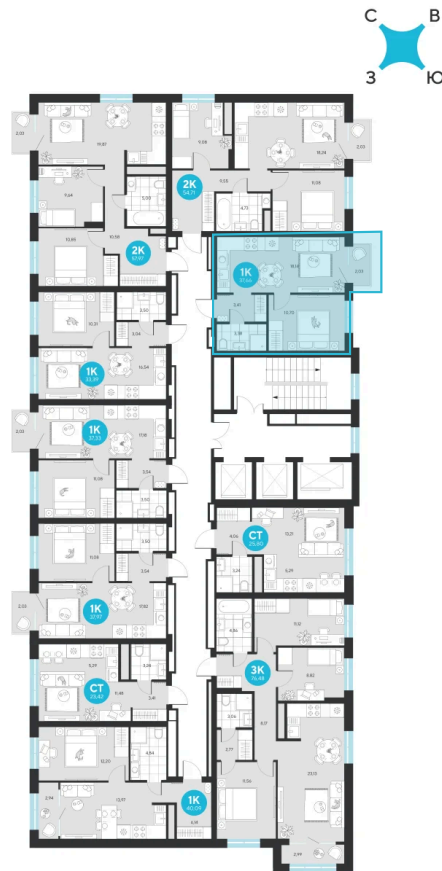

Номер: 128

1 комнатная 37.66 м²

Отсканируйте QR-код и
смотрите на сайте sever-
group.ru

~~7 833 280 руб.~~

7 388 892 руб.

В ипотеку от 25 864 руб.

При 100% оплате

Предчистовая отделка

Проект	Эхо Леса	Этаж	14
Секция	1	Сдача	1 кв. 2028

13.06.2026 08:05 (Мск)

Не является публичной офертой, цена может быть скорректирована.
Информация взята с сайта «sever-group.ru».

На этаже 14

1 комнатная 37.66 м²

13.06.2026 08:05 (Мск)

Не является публичной офертой, цена может быть скорректирована.
Информация взята с сайта «sever-group.ru».

1 комнатная 37.66 м²

13.06.2026 08:05 (Мск)

Не является публичной офертой, цена может быть скорректирована.
Информация взята с сайта «sever-group.ru».