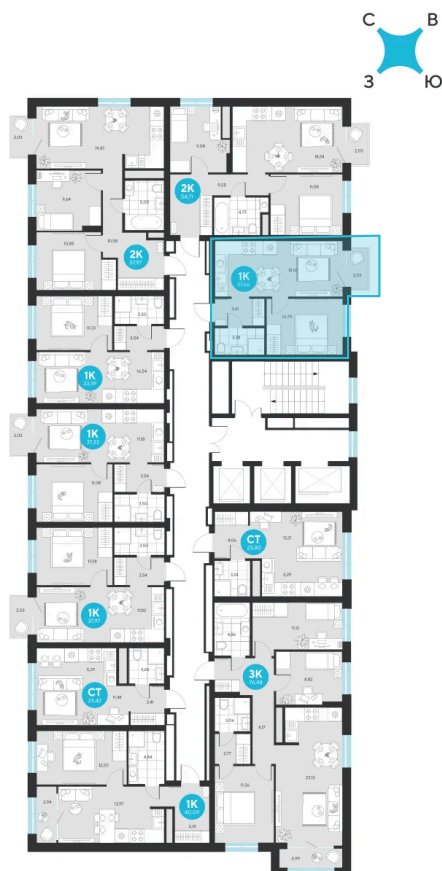

Номер: 128

Отсканируйте QR-код и
смотрите на сайте sever-
group.ru

1 комнатная 37.66 м²

~~7 599 788 руб.~~

7 170 464 руб.

В ипотеку от 28 722 руб.

При 100% оплате

Предчистовая отделка

Проект	Эхо Леса	Этаж	14
Секция	1	Сдача	1 кв. 2028

11.04.2026 11:24 (Мск)

Не является публичной офертой, цена может быть скорректирована. Информация взята с сайта «sever-group.ru»

На этаже 14

1 комнатная 37.66 м²