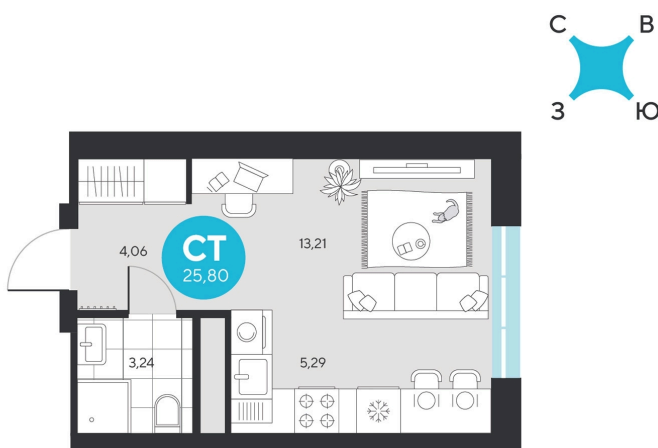

Номер: 29

Студия 25.8 м²

Отсканируйте QR-код и
смотрите на сайте sever-
group.ru

~~5 160 000 руб.~~

4 868 460 руб.

В ипотеку от 19 502 руб.

При 100% оплате

Предчистовая отделка

Проект	Эхо Леса	Этаж	5
Секция	1	Сдача	1 кв. 2028

17.04.2026 05:39 (Мск)

Не является публичной офертой, цена может быть скорректирована. Информация взята с сайта «sever-group.ru»

На этаже 5

Студия 25.8 м²

17.04.2026 05:39 (Мск)

Не является публичной офертой, цена может быть скорректирована. Информация взята с сайта «sever-group.ru»

Студия 25.8 м²

17.04.2026 05:39 (Мск)

Не является публичной офертой, цена может быть скорректирована. Информация взята с сайта «sever-group.ru»