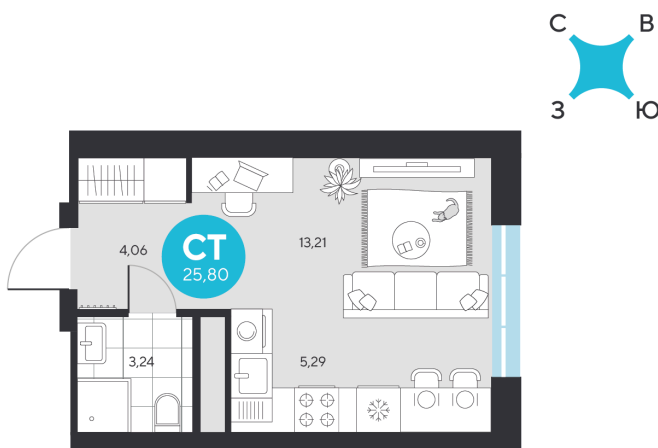

# Студия 25.8 м<sup>2</sup>

Отсканируйте QR-код и  
смотрите на сайте sever-  
group.ru

~~5 319 960 руб.~~

5 018 100 руб.

В ипотеку от 17 565 руб.

При 100% оплате

Предчистовая отделка

Проект	Эхо Леса	Этаж	5
Секция	1	Сдача	1 кв. 2028