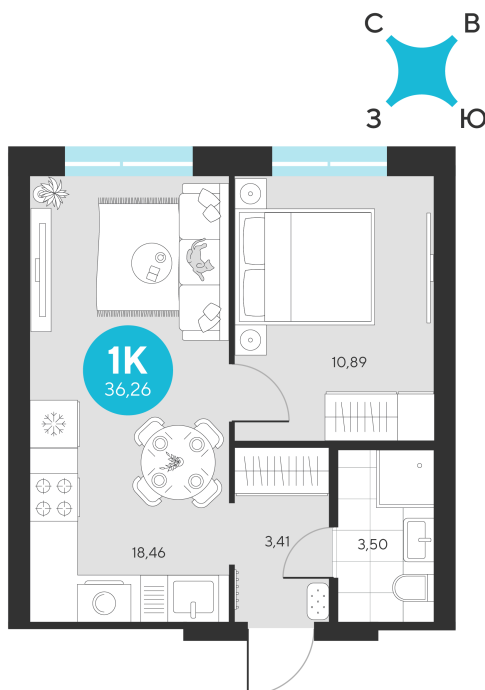

Номер: 538

Отсканируйте QR-код и
смотрите на сайте sever-
group.ru

1 комнатная 36.26 м²

~~7 581 966 руб.~~

7 154 098 руб.

В ипотеку от 28 657 руб.

При 100% оплате

Предчистовая отделка

Проект	Эхо Леса	Этаж	15
Секция	3	Сдача	1 кв. 2028

13.06.2026 07:52 (Мск)

Не является публичной офертой, цена может быть скорректирована.
Информация взята с сайта «sever-group.ru».