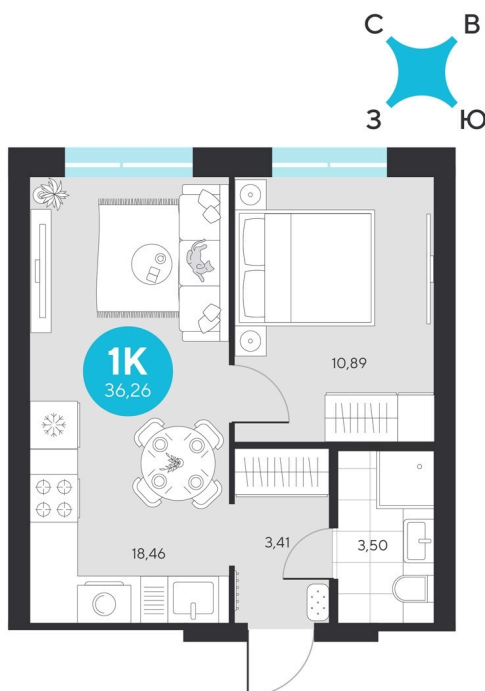

Номер: 538

Отсканируйте QR-код и
смотрите на сайте sever-
group.ru

1 комнатная 36.26 м²

~~7 433 300 руб.~~

7 012 684 руб.

В ипотеку от 28 090 руб.

При 100% оплате

Предчистовая отделка

Проект	Эхо Леса	Этаж	15
Секция	3	Сдача	1 кв. 2028

11.04.2026 09:45 (Мск)

Не является публичной офертой, цена может быть скорректирована. Информация взята с сайта «sever-group.ru»

На этаже 15

1 комнатная 36.26 м²

11.04.2026 09:45 (Мск)

Не является публичной офертой, цена может быть скорректирована. Информация взята с сайта «sever-group.ru»

1 комнатная 36.26 м²

11.04.2026 09:45 (Мск)

Не является публичной офертой, цена может быть скорректирована. Информация взята с сайта «sever-group.ru»