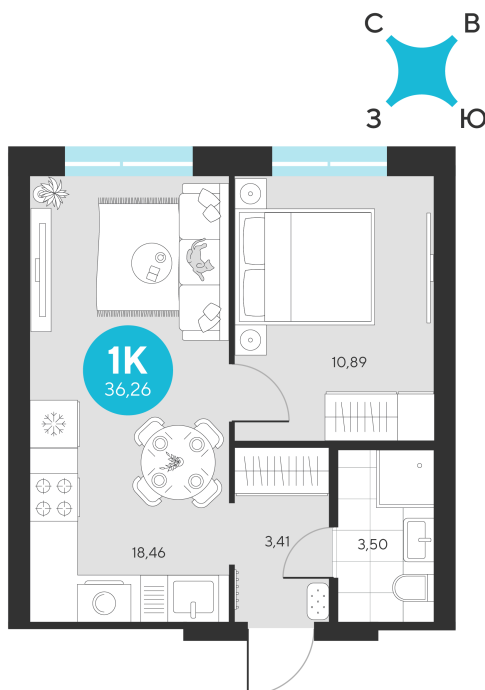

Номер: 538

Отсканируйте QR-код и
смотрите на сайте sever-
group.ru

1 комнатная 36.26 м²

~~7 581 966 руб.~~

7 154 098 руб.

В ипотеку от 28 657 руб.

При 100% оплате

Предчистовая отделка

Проект	Эхо Леса	Этаж	15
Секция	3	Сдача	1 кв. 2028

13.06.2026 07:52 (Мск)

Не является публичной офертой, цена может быть скорректирована.
Информация взята с сайта «sever-group.ru».

На этаже 15

1 комнатная 36.26 м²

13.06.2026 07:52 (Мск)

Не является публичной офертой, цена может быть скорректирована.
Информация взята с сайта «sever-group.ru».

1 комнатная 36.26 м²

13.06.2026 07:52 (Мск)

Не является публичной офертой, цена может быть скорректирована.
Информация взята с сайта «sever-group.ru».