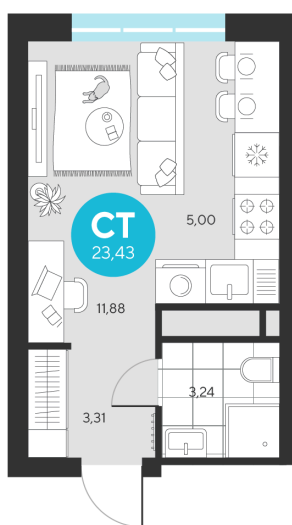

# Студия 23.43 м<sup>2</sup>

Отсканируйте QR-код и  
смотрите на сайте sever-  
group.ru

~~5 180 373 руб.~~

4 887 498 руб.

В ипотеку от 17 108 руб.

При 100% оплате

Предчистовая отделка

Проект	Эхо Леса	Этаж	17
Секция	2	Сдача	1 кв. 2028

# На этаже 17

Студия 23.43 м<sup>2</sup>

19.06.2026 12:23 (Мск)

Не является публичной офертой, цена может быть скорректирована.  
Информация взята с сайта «sever-group.ru».

Студия 23.43 м<sup>2</sup>

19.06.2026 12:23 (Мск)