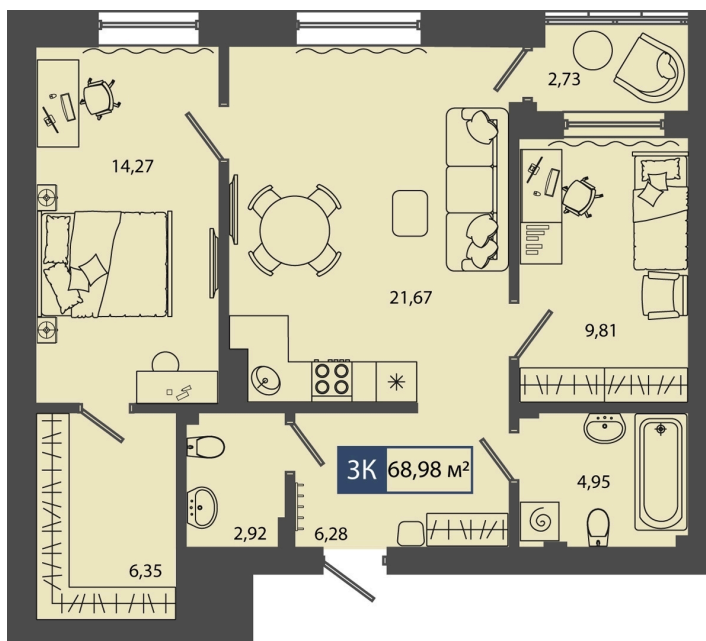

# 3 комнатная 68.98 м<sup>2</sup>

Отсканируйте QR-код и  
смотрите на сайте sever-  
group.ru

10 402 184 руб.

В ипотеку от 31 559 руб.

Предчистовая отделка

Проект	Смородина	Корпус	ГП 6 - 1 очередь
Этаж	2	Секция	1
Сдача	Сдан		

31.05.2026 13:43 (Мск)

Не является публичной офертой, цена может быть скорректирована.  
Информация взята с сайта «sever-group.ru».

На этаже 2

3 комнатная 68.98 м<sup>2</sup>

31.05.2026 13:43 (Мск)

Не является публичной офертой, цена может быть скорректирована.  
Информация взята с сайта «sever-group.ru».

# На генплане ГП 6 - 1 очередь

3 комнатная 68.98 м<sup>2</sup>

31.05.2026 13:43 (Мск)

Не является публичной офертой, цена может быть скорректирована.  
Информация взята с сайта «[sever-group.ru](http://sever-group.ru)».