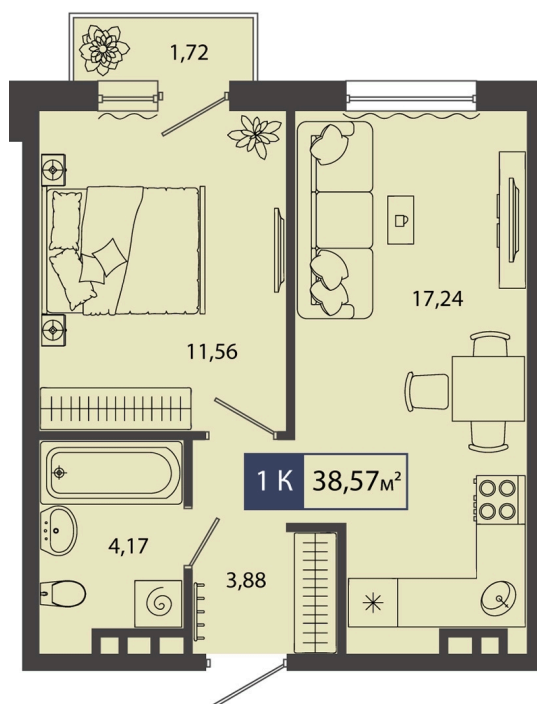

Номер: 35

1 комнатная 38.57 м²

Отсканируйте QR-код и
смотрите на сайте sever-
group.ru

6 225 198 руб.

Предчистовая отделка

Корпус	ГП 8 - 2 очередь	Этаж	4
Секция	1	Сдача	3 кв. 2026

25.02.2026 04:38 (Мск)

Не является публичной офертой, цена может быть скорректирована. Информация взята с сайта «sever-group.ru»

На этаже 4

1 комнатная 38.57 м²

25.02.2026 04:38 (Мск)

Не является публичной офертой, цена может быть скорректирована. Информация взята с сайта «sever-group.ru»

На генплане ГП 8 - 2 очередь

1 комнатная 38.57 м²