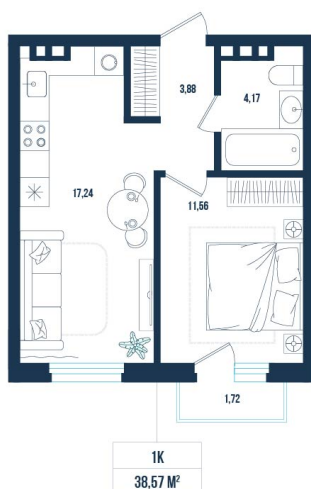

Номер: 35

1 комнатная 38.57 м²

Отсканируйте QR-код и
смотрите на сайте sever-
group.ru

6 969 599 руб.

В ипотеку от 21 145 руб.

Предчистовая отделка

| | | | |
|--------|------------|--------|------------------|
| Проект | Смородина | Корпус | ГП 8 - 2 очередь |
| Этаж | 4 | Секция | 1 |
| Сдача | 3 кв. 2026 | | |

24.06.2026 05:20 (Мск)

Не является публичной офертой, цена может быть скорректирована.
Информация взята с сайта «sever-group.ru».

На генплане ГП 8 - 2 очередь

1 комнатная 38.57 м²

24.06.2026 05:20 (Мск)

Не является публичной офертой, цена может быть скорректирована.
Информация взята с сайта «sever-group.ru».