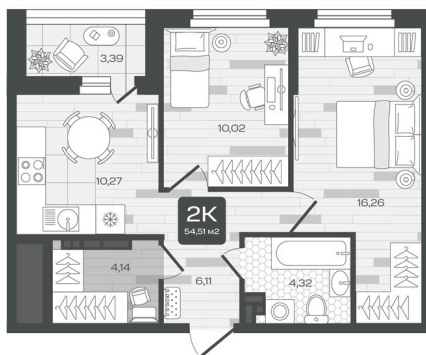

# 2 комнатная 54.51 м<sup>2</sup>

Отсканируйте QR-код и  
смотрите на сайте sever-  
group.ru

## 8 803 365 руб.

В ипотеку от 26 708 руб.

Предчистовая отделка

Проект	Дабл-Дабл	Корпус	ГП-2 - 2 очередь
Этаж	8	Секция	3

15.04.2026 20:43 (Мск)

Не является публичной офертой, цена может быть скорректирована. Информация взята с сайта «sever-group.ru»

# На этаже 8

2 комнатная 54.51 м<sup>2</sup>

15.04.2026 20:43 (Мск)

Не является публичной офертой, цена может быть скорректирована. Информация взята с сайта «sever-group.ru»

# На генплане ГП-2 - 2 очередь

2 комнатная 54.51 м<sup>2</sup>

15.04.2026 20:43 (Мск)

Не является публичной офертой, цена может быть скорректирована. Информация взята с сайта «sever-group.ru»