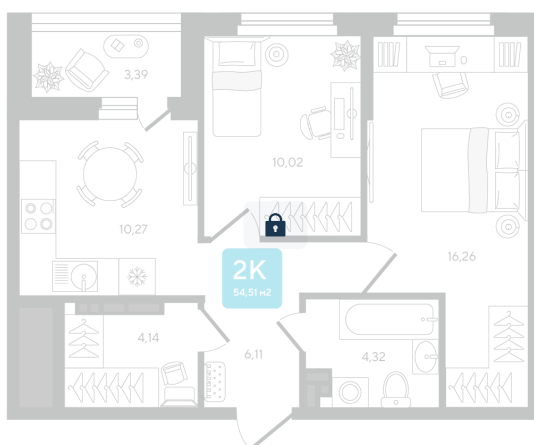

Номер: 257

2 комнатная 54.51 м²

Отсканируйте QR-код и
смотрите на сайте sever-
group.ru

Цена по запросу

Предчистовая отделка

Проект	Дабл-Дабл	Корпус	ГП-2 - 2 очередь
Этаж	8	Секция	3
Сдача	3 кв. 2028		

13.06.2026 06:54 (Мск)

Не является публичной офертой, цена может быть скорректирована.
Информация взята с сайта «sever-group.ru».

На этаже 8

2 комнатная 54.51 м²

13.06.2026 06:54 (Мск)

Не является публичной офертой, цена может быть скорректирована.
Информация взята с сайта «sever-group.ru».

На генплане ГП-2 - 2 очередь

2 комнатная 54.51 м²

13.06.2026 06:54 (Мск)

Не является публичной офертой, цена может быть скорректирована.
Информация взята с сайта «sever-group.ru».