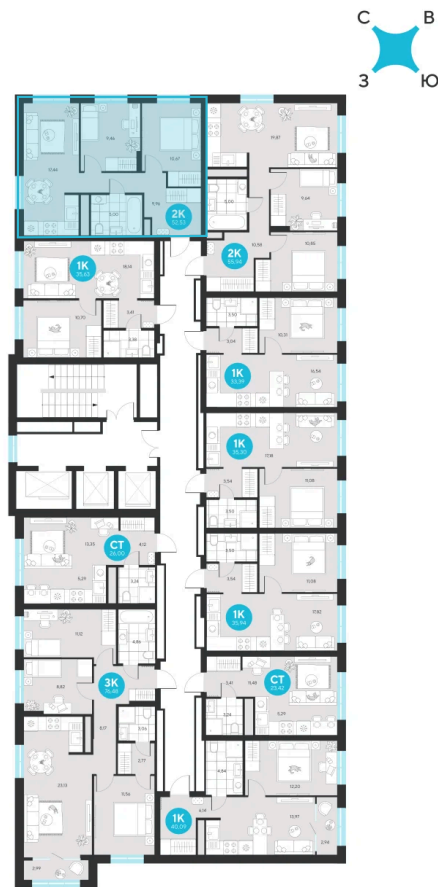

Номер: 956

Отсканируйте QR-код и
смотрите на сайте sever-
group.ru

2 комнатная 52.53 м²

~~9 844 122 руб.~~

9 287 304 руб.

В ипотеку от 37 202 руб.

При 100% оплате

Предчистовая отделка

Проект	Эхо Леса	Этаж	21
Секция	5	Сдача	1 кв. 2028

21.04.2026 11:07 (Мск)

Не является публичной офертой, цена может быть скорректирована. Информация взята с сайта «sever-group.ru»

На этаже 21

2 комнатная 52.53 м²

21.04.2026 11:07 (Мск)

Не является публичной офертой, цена может быть скорректирована. Информация взята с сайта «sever-group.ru»

2 комнатная 52.53 м²

21.04.2026 11:07 (Мск)

Не является публичной офертой, цена может быть скорректирована. Информация взята с сайта «sever-group.ru»