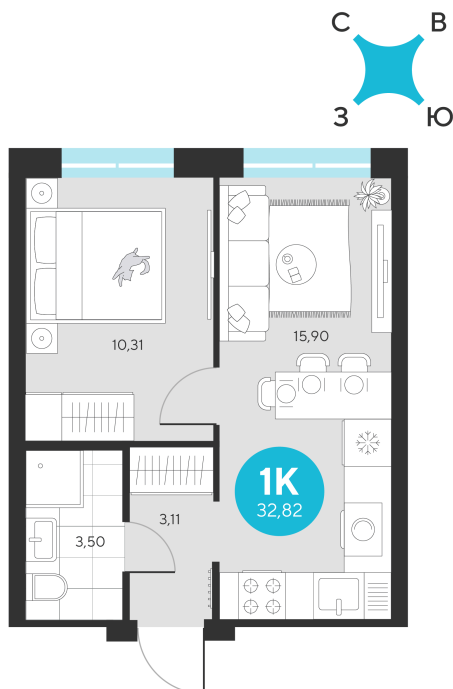

# 1 комнатная 32.82 м<sup>2</sup>

Отсканируйте QR-код и  
смотрите на сайте sever-  
group.ru

~~6 892 200 руб.~~

6 501 642 руб.

В ипотеку от 22 758 руб.

При 100% оплате

Предчистовая отделка

Проект	Эхо Леса	Этаж	12
Секция	4	Сдача	1 кв. 2028

# На этаже 12

1 комнатная 32.82 м<sup>2</sup>

13.06.2026 08:00 (Мск)

Не является публичной офертой, цена может быть скорректирована.  
Информация взята с сайта «sever-group.ru».

1 комнатная 32.82 м<sup>2</sup>