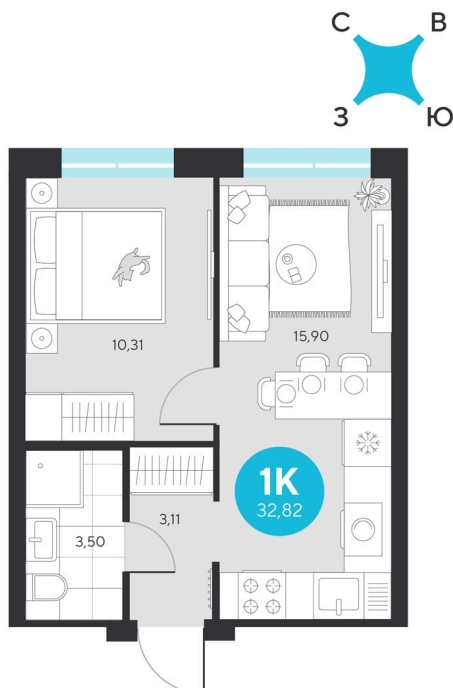

Номер: 692

Отсканируйте QR-код и
смотрите на сайте sever-
group.ru

1 комнатная 32.82 м²

~~6 685 434 руб.~~

6 308 004 руб.

В ипотеку от 25 268 руб.

При 100% оплате

Предчистовая отделка

1 комнатная 32.82 м²

11.04.2026 12:05 (Мск)

Не является публичной офертой, цена может быть скорректирована. Информация взята с сайта «sever-group.ru»