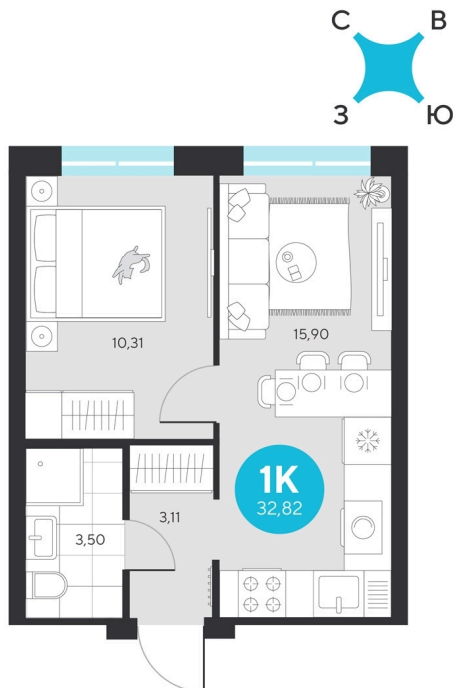

Номер: 692

1 комнатная 32.82 м²

Отсканируйте QR-код и
смотрите на сайте sever-
group.ru

~~6 685 434 руб.~~

6 308 004 руб.

В ипотеку от 25 268 руб.

При 100% оплате

Предчистовая отделка

Проект	Эхо Леса	Этаж	12
Секция	4	Сдача	1 кв. 2028

11.04.2026 10:49 (Мск)

Не является публичной офертой, цена может быть скорректирована. Информация взята с сайта «sever-group.ru»

На этаже 12

1 комнатная 32.82 м²

11.04.2026 10:49 (Мск)

Не является публичной офертой, цена может быть скорректирована. Информация взята с сайта «sever-group.ru»

1 комнатная 32.82 м²

11.04.2026 10:49 (Мск)

Не является публичной офертой, цена может быть скорректирована. Информация взята с сайта «sever-group.ru»