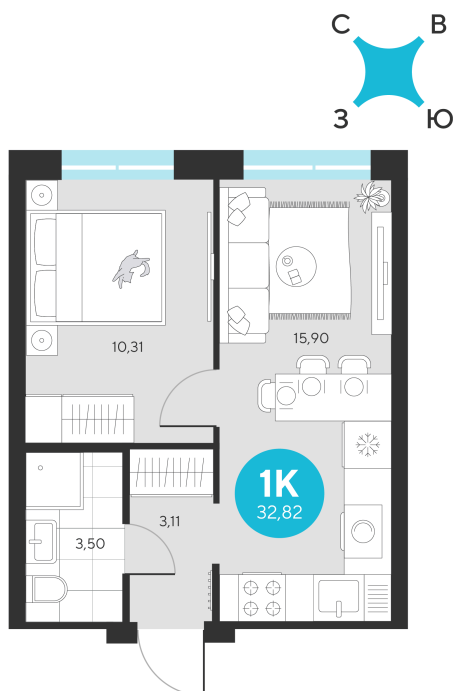

Номер: 692

1 комнатная 32.82 м²

Отсканируйте QR-код и
смотрите на сайте sever-
group.ru

~~6 892 200 руб.~~

6 501 642 руб.

В ипотеку от 22 758 руб.

При 100% оплате

Предчистовая отделка

Проект	Эхо Леса	Этаж	12
Секция	4	Сдача	1 кв. 2028

13.06.2026 07:50 (Мск)

Не является публичной офертой, цена может быть скорректирована.
Информация взята с сайта «sever-group.ru».

На этаже 12

1 комнатная 32.82 м²

13.06.2026 07:50 (Мск)

Не является публичной офертой, цена может быть скорректирована.
Информация взята с сайта «sever-group.ru».

1 комнатная 32.82 м²

13.06.2026 07:50 (Мск)

Не является публичной офертой, цена может быть скорректирована.
Информация взята с сайта «sever-group.ru».