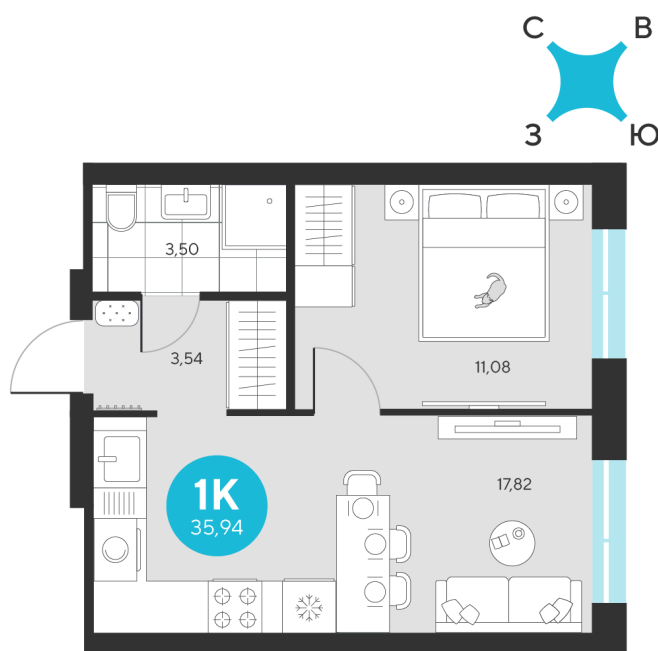

Номер: 950

Отсканируйте QR-код и
смотрите на сайте sever-
group.ru

1 комнатная 35.94 м²

~~7 619 280 руб.~~

7 188 000 руб.

В ипотеку от 28 793 руб.

При 100% оплате

Предчистовая отделка

Проект	Эхо Леса	Этаж	20
Секция	5	Сдача	1 кв. 2028

15.06.2026 11:15 (Мск)

Не является публичной офертой, цена может быть скорректирована.
Информация взята с сайта «sever-group.ru».

На этаже 20

1 комнатная 35.94 м²

15.06.2026 11:15 (Мск)

Не является публичной офертой, цена может быть скорректирована.
Информация взята с сайта «sever-group.ru».

1 комнатная 35.94 м²

15.06.2026 11:15 (Мск)

Не является публичной офертой, цена может быть скорректирована.
Информация взята с сайта «sever-group.ru».