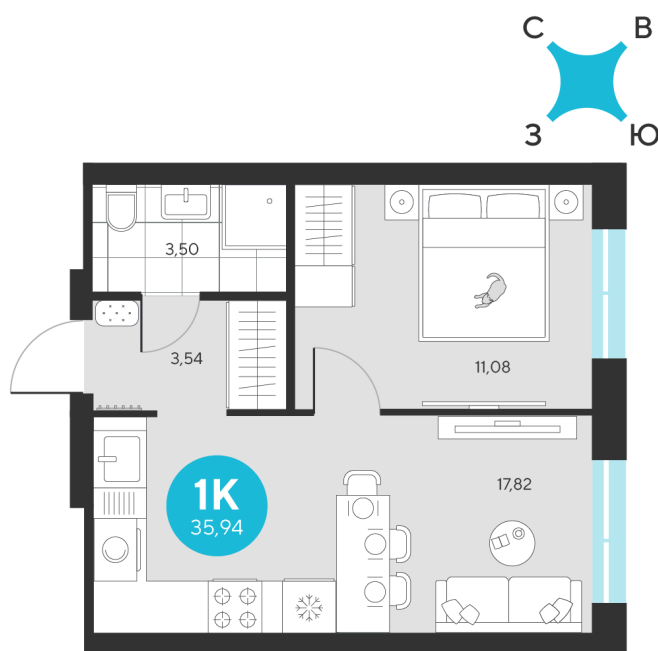

Номер: 950

Отсканируйте QR-код и
смотрите на сайте sever-
group.ru

1 комнатная 35.94 м²

~~7 619 280 руб.~~

7 188 000 руб.

В ипотеку от 28 793 руб.

При 100% оплате

Предчистовая отделка

Проект	Эхо Леса	Этаж	20
Секция	5	Сдача	1 кв. 2028

13.06.2026 08:05 (Мск)

Не является публичной офертой, цена может быть скорректирована.
Информация взята с сайта «sever-group.ru».

На этаже 20

1 комнатная 35.94 м²

13.06.2026 08:05 (Мск)

Не является публичной офертой, цена может быть скорректирована.
Информация взята с сайта «sever-group.ru».

1 комнатная 35.94 м²

13.06.2026 08:05 (Мск)

Не является публичной офертой, цена может быть скорректирована.
Информация взята с сайта «sever-group.ru».