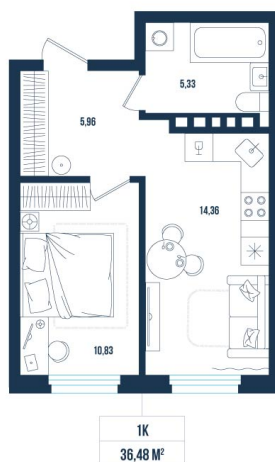

Номер: 42

1 комнатная 36.48 м²

Отсканируйте QR-код и
смотрите на сайте sever-
group.ru

6 358 464 руб.

В ипотеку от 19 291 руб.

Предчистовая отделка

Проект	Смородина	Корпус	ГП 11 - 3 очередь
Этаж	1	Секция	2
Сдача	4 кв. 2026		

25.06.2026 17:38 (Мск)

Не является публичной офертой, цена может быть скорректирована.
Информация взята с сайта «sever-group.ru».

На этаже 1

1 комнатная 36.48 м²

25.06.2026 17:38 (Мск)

Не является публичной офертой, цена может быть скорректирована.
Информация взята с сайта «sever-group.ru».

На генплане ГП 11 - 3 очередь

1 комнатная 36.48 м²

25.06.2026 17:38 (Мск)

Не является публичной офертой, цена может быть скорректирована.
Информация взята с сайта «sever-group.ru».