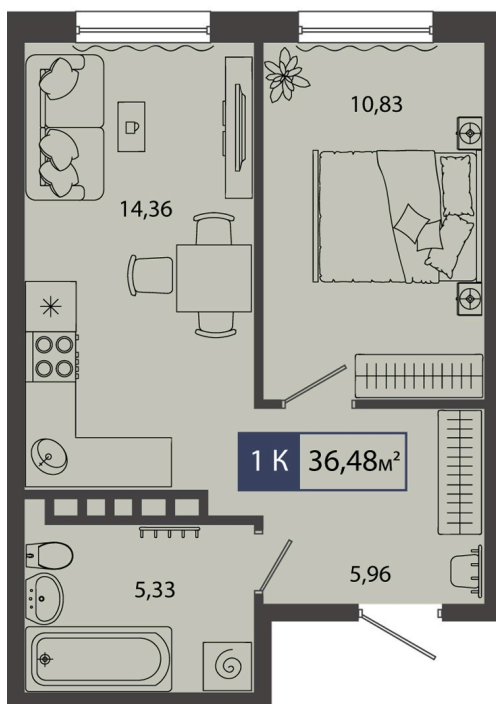

Номер: 42

1 комнатная 36.48 м²

Отсканируйте QR-код и
смотрите на сайте sever-
group.ru

5 964 480 руб.

В ипотеку от 18 096 руб.

Предчистовая отделка

Проект	Смородина	Корпус	ГП 11 - 3 очередь
Этаж	1	Секция	2

11.04.2026 11:02 (Мск)

Не является публичной офертой, цена может быть скорректирована. Информация взята с сайта «sever-group.ru»

На этаже 1

1 комнатная 36.48 м²

11.04.2026 11:02 (Мск)

Не является публичной офертой, цена может быть скорректирована. Информация взята с сайта «sever-group.ru»

На генплане ГП 11 - 3 очередь

1 комнатная 36.48 м²

11.04.2026 11:02 (Мск)

Не является публичной офертой, цена может быть скорректирована. Информация взята с сайта «sever-group.ru»