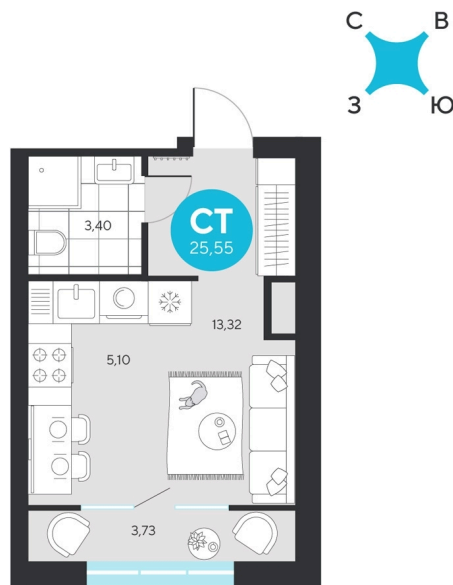

Номер: 327

Студия 25.55 м²

Отсканируйте QR-код и
смотрите на сайте sever-
group.ru

~~4 972 030 руб.~~

4 690 980 руб.

В ипотеку от 18 791 руб.

При 100% оплате

Предчистовая отделка

Проект	Эхо Леса	Этаж	14
Секция	2	Сдача	1 кв. 2028

03.04.2026 00:21 (Мск)

Не является публичной офертой, цена может быть скорректирована. Информация взята с сайта «sever-group.ru»

На этаже 14

Студия 25.55 м²

03.04.2026 00:21 (Мск)

Не является публичной офертой, цена может быть скорректирована. Информация взята с сайта «sever-group.ru»

Студия 25.55 м²

03.04.2026 00:21 (Мск)

Не является публичной офертой, цена может быть скорректирована. Информация взята с сайта «sever-group.ru»