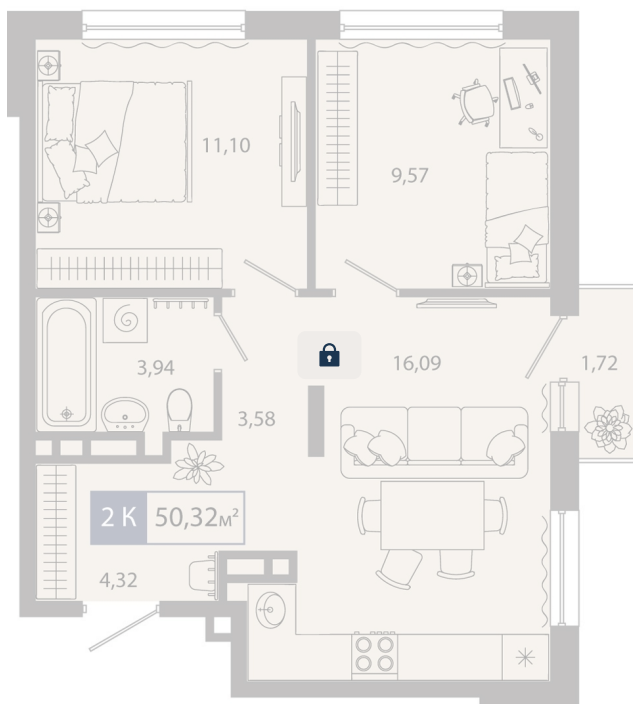

Номер: 66

2 комнатная 50.32 м²

Отсканируйте QR-код и
смотрите на сайте sever-
group.ru

Цена по запросу

Предчистовая отделка

| | | | |
|--------|-----------|--------|------------------|
| Проект | Смородина | Корпус | ГП 8 - 2 очередь |
| Этаж | 3 | Секция | 2 |

11.04.2026 07:54 (Мск)

Не является публичной офертой, цена может быть скорректирована. Информация взята с сайта «sever-group.ru»

На этаже 3

2 комнатная 50.32 м²

11.04.2026 07:54 (Мск)

Не является публичной офертой, цена может быть скорректирована. Информация взята с сайта «sever-group.ru»

На генплане ГП 8 - 2 очередь

2 комнатная 50.32 м²

11.04.2026 07:54 (Мск)

Не является публичной офертой, цена может быть скорректирована. Информация взята с сайта «sever-group.ru»