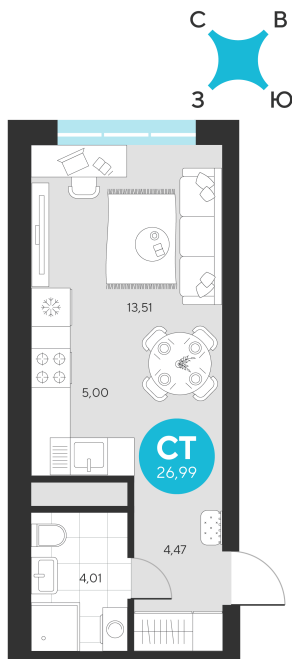

Номер: 491

Студия 26.99 м²

Отсканируйте QR-код и
смотрите на сайте sever-
group.ru

~~5 605 823 руб.~~

5 287 341 руб.

В ипотеку от 21 179 руб.

При 100% оплате

Предчистовая отделка

Проект	Эхо Леса	Этаж	10
Секция	3	Сдача	1 кв. 2028

13.06.2026 06:49 (Мск)

Не является публичной офертой, цена может быть скорректирована.
Информация взята с сайта «sever-group.ru».

На этаже 10

Студия 26.99 м²